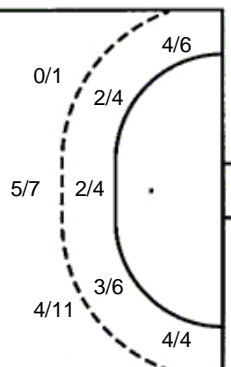

1 prom.

**29 M. Ljubičić**

**31 I. Krešić**

**33 M. Milić**

2/2		1/1
0/1		
		2/2

2 stativa 4 prom.

**UKUPNO**

5/6	1/2	7/7
0/3		2/8
3/3	1/2	5/5

9 stativa 6 prom. 1 blok

**Šutevi po pozicijama**

**NAPAD**

Sedmerci 4/4  
Kontre 1/2  
Polukontre 1/1

**OBRANA**

Sedmerci 4/5  
Kontre 2/2  
Polukontre 1/1

**Br.** Broj dresa    **Uku.** Ukupni šut    **6m** Šut sa crte (6m)    **9m** Šut izvana (9m)    **Kril.** Šut s krila    **Knt.** Šut kontra    **7m** Šut sedmerci  
**Pkt.** Šut polukontra    **Ast.** Asistencije    **I7m** Izboreni sedmerci    **Teh.** Tehničke greške    **Osv.** Osvojene lopte    **Isk.** Isključenja 2m    **Skr.** Skrivljeni 7m  
**I2m** Izborena isklj.    **Žut.** Žuti kartoni    **Crv.** Crveni kartoni