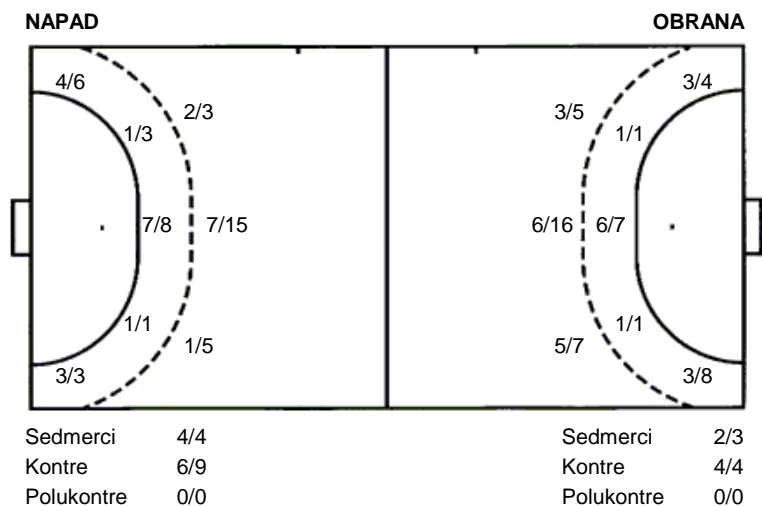

UKUPNO

| | | |
|-------|-----|-------|
| 4/6 | 1/3 | 1/1 |
| 1/4 | | 2/3 |
| 10/12 | 4/5 | 13/14 |

4 stativa 4 prom. 1 blok

Šutevi po pozicijama

Arena-Jadrograd Moslavina

36 (14)
34 (18)

Liga

Dvorana: Dom sportova Mate Parlov (Pula)
Suci: Vanja Banović i Vedran Banović
Početak: 19.2.2011 19:30