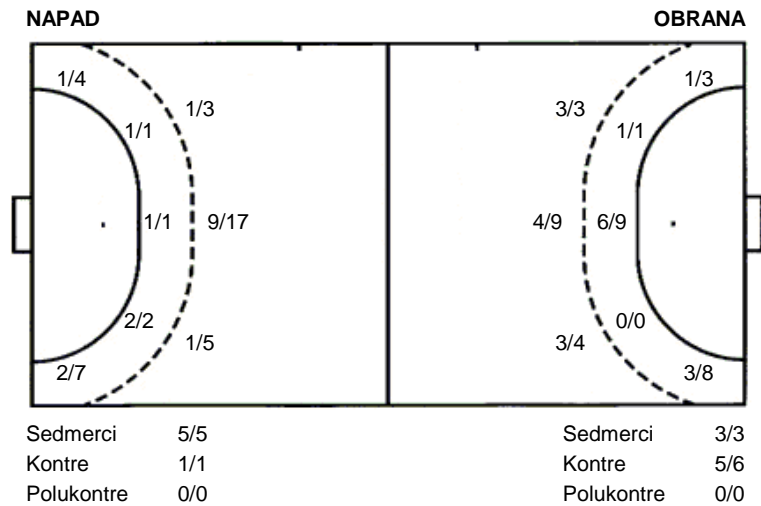

**11 M. Lupić**

1/1		
1/1		3/3

1 prom.

**15 P. Kuzmić**

1 prom.

**17 M. Gavrić**

**19 I. Hruba**

**UKUPNO**

2/2	1/2	0/1
5/8	1/1	2/2
6/9	1/1	6/8

3 stativa 6 prom. 3 blok

Šutevi po pozicijama

**Utakmica završena**

**Zamet**

Igrači		Statistika šuta								Napad				Obrana				
Br.	Prezime i ime	Ukup.	%	9m	6m	Krilo	7m	Knt.	Pkt.	Ast.	I7m	I2m	Teh.	Osv.	Skr.	Isk.	Žut.	Crv.
2	PAUREVIĆ Ana	2/3	67			0/1		2/2					1					
4	PLAHINEK Kristina	1/2	50			1/2				1	1							
6	JERCINOVIĆ Josipa	2/3	67			2/3							1		1		1	
7	ŽIDEK Lara												1					
8	MIOČINOVIĆ Nataša	2/5	40		1/1	1/4				1								
10	MILOŠEVIĆ Selena	5/9	56	2/3	0/1	0/1	1/1	2/3		2	1	1	1		1	1		
11	TOTO Mila	1/3	33	0/2	1/1					1			1	1				
12	STRUKAR Nikolina																	
13	BUNIĆ Tea	3/3	100		2/2			1/1							1		1	
15	BUKVIĆ Ella	3/4	75		1/2		2/2								1	2		
16	SEGOTA Helena																	
17	MICIJEVIC Čamila	6/8	75	5/7	1/1					5	1		1	1	1	1	1	1
18	RAJIĆ Ana																	
20	MASNIC Silvija	3/4	75	2/2	1/2					2			1					
21	GUGIĆ Anamaria	1/2	50	1/2						1			3			1		
Ekipno / klupa																		
UKUPNO		29/46	63	10/16	7/10	4/11	3/3	5/6	0/0	13	3	1	10	2	5	5	3	0