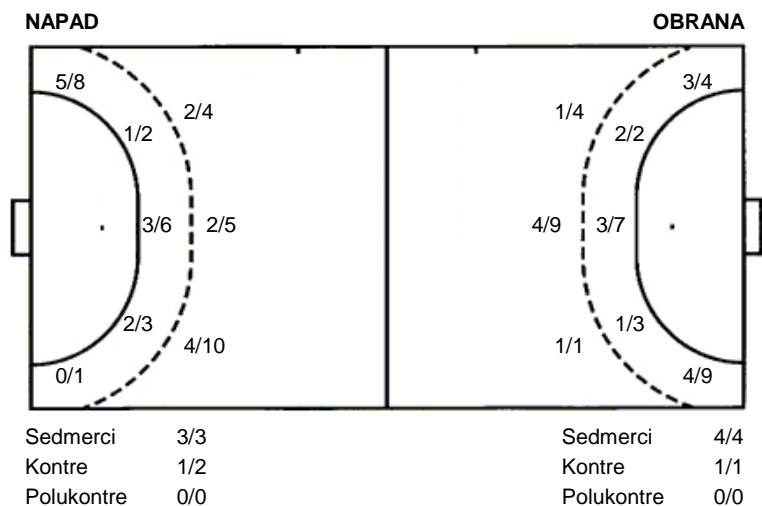

Utakmica završena

Raspored šuta po igraču

3 L. Renić	4 S. Imamović	6 N. Janković	7 T. Mataija	8 J. Vidović	9 A. Jajčević	10 A. Šito
		2/2	1/1		1/1	
		4/7	0/1	0/1	0/2	
		1/1	3/3	1/2		
			1/1	2/2	2/2	1/2
		1 stativa	1 stativa	2 prom.	1 stativa 1 blok	
11 V. Čančar	13 D. Havić	17 N. Nushi	18 K. Gašić	19 A. Imamović	20 T. Bunić	26 J. Žuliček
	1/1		1/1			
	0/1		0/1			
			1 stativa			1 prom.

UKUPNO

5/5	1/1	1/1
4/9	0/3	5/8
4/4	2/2	1/3

4 stativa 3 prom. 1 blok

Šutevi po pozicijama