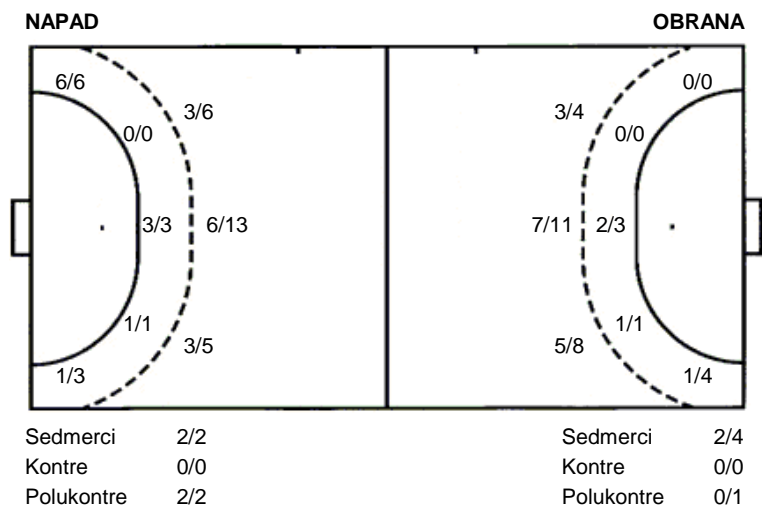

UKUPNO

4/4		2/2
3/3	0/2	1/2
9/9	0/2	8/8

1 stativa 5 prom. 3 blok

Šutevi po pozicijama

Zelina
Podravka Vegeta

27 (14)
21 (10)

Regularni dio
Dvorana: **Dvorana srednje škole (Zelina)**
Suci: **matija gubica i Boris Milošević**
Početak: **8.4.2015 19:30**