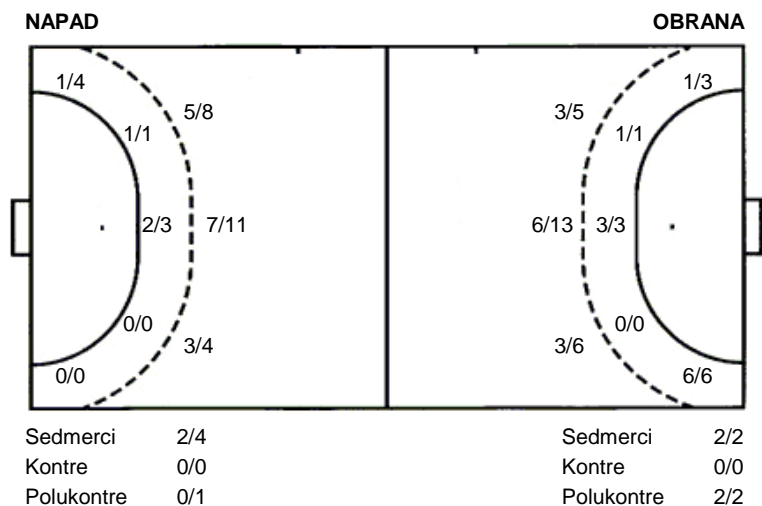

Zelina
Podravka Vegeta

27 (14)
21 (10)

Regularni dio

Dvorana: **Dvorana srednje škole (Zelina)**

Suci: **matija gubica i Boris Milošević**

Početak: **8.4.2015 19:30**

Utakmica završena

Raspored šuta po igraču

2 A. Čović	3 A. Nikšić	6 S. Šenvald	8 J. Živković	9 D. Džono	10 E. Nemaškalo	11 I. Mrđen
0/1	1/2		1/1	2/2		
1/2			0/1			
	2/2		1/1			
	1 prom.		1 stativa 1 prom.	1 blok		
13 I. Papac	14 I. Dražić	15 M. Vidak	17 A. Oremović	18 A. Maljak	41 K. Elez	
		1/1			2/2	
		0/1				
		1/1			4/5	1/1
		1 stativa 1 blok				

UKUPNO

6/7	1/1	
1/2	0/1	1/5
6/8		6/6

2 stativa 2 prom. 2 blok

Šutevi po pozicijama

Br. Broj dresa   **Uku.** Ukupni šut   **6m** Šut sa crte (6m)   **9m** Šut izvana (9m)   **Kril.** Šut s krila   **Knt.** Šut kontra   **7m** Šut sedmerci
Pkt. Šut polukontra   **Ast.** Asistencije   **I7m** Izboreni sedmerci   **Teh.** Tehničke greške   **Osv.** Osvojene lopte   **Isk.** Isključenja 2m   **Skr.** Skrivljeni 7m
I2m Izborena isklj.   **Žut.** Žuti kartoni   **Crv.** Crveni kartoni