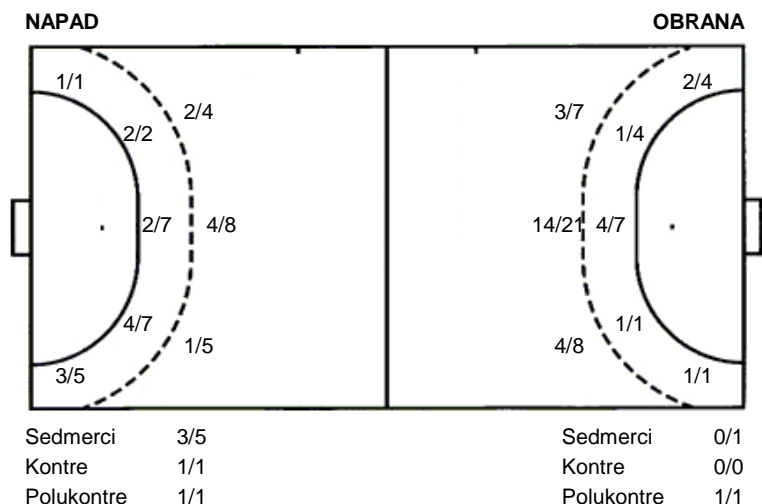

**UKUPNO**

1/1	0/1	3/5
4/9		10/11
2/2	3/4	1/2

3 stativa 5 prom. 3 blok

**Šutevi po pozicijama**

Utakmica završena

Lokomotiva

Igrači		Statistika šuta							Napad				Obrana					
Br.	Prezime i ime	Ukup.	%	9m	6m	Krilo	7m	Knt.	Pkt.	Ast.	I7m	I2m	Teh.	Osv.	Skr.	Isk.	Žut.	Crv.
1	RAZUM Marina																	
2	SMILJANIĆ Kristina	3/4	75		1/1	1/2			1/1				1		1	1		
4	BOŽOVIĆ Ivana	8/10	80	8/9	0/1											1		
7	KRALJ Valerija																	
8	VLAŠIĆ Ana	0/1	0			0/1												
10	KLOBUČAR Nives	2/3	67	2/3									1	1				
16	JELČIĆ Ivana																	
17	RAJOVIĆ Sanja	5/10	50	1/2	4/8									1				
18	GUDELJ Gabrijela	0/1	0	0/1														
19	SEMREN Marija	1/1	100			1/1												
23	HORVAT Lidija	8/13	62	8/13									2					
25	BENKO Aneta	1/1	100			1/1												
26	MILANOVIĆ LITRE Iva	0/1	0		0/1													1
29	LJUBIČIĆ Marija	0/4	0	0/3			0/1				1					1	1	
31	KRESIĆ Ivana																	
33	MILIĆ Marija	3/6	50	2/5	1/1								1		1			
	Ekipno / klupa																	
	UKUPNO	31/55	56	21/36	6/12	3/5	0/1	0/0	1/1	0	1	0	5	2	2	3	2	0