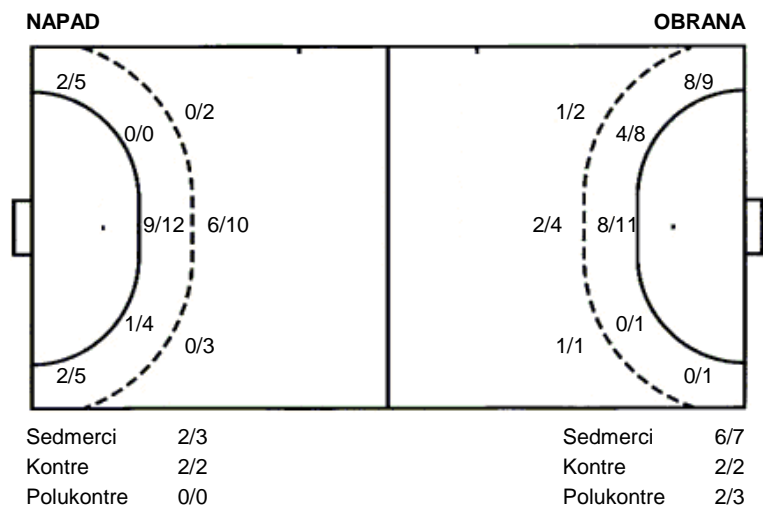

Dalmatinka Sesvete Agroproteinka

24 (13)
34 (17)

Regularni dio

Dvorana: **Dom športova Ploča (Ploče)**
Suci: **Ivan Grbavac i Siniša Ravlić**
Početak: **8.4.2015 19:00**

Utakmica završena

Raspored šuta po igraču

2 A. Boras	3 S. Tomašević	5 K. Arar	6 K. Erceg	7 A. Marinović	8 A. Lekić	9 L. Franušić
1/1 0/1			1/1	1/3		1/1 1/1
1/1 0/2		1/1	1/1	1/2 0/2	1/1	
					1/2 2/3	3/3
					1 prom.	1 stativa
10 J. Tomić	11 A. Klarić	13 M. Krilić	14 M. Radoš	15 L. Ivičević	18 M. Žderić	19 N. Žderić
0/2			1/1			
5/5 1/1			0/1	0/1	1/1 0/1 0/1	0/1
2 prom.					1 prom.	

UKUPNO

3/3	1/1	2/7
1/1		0/1
10/14	1/2	6/12

1 stativa 4 prom.

Šutevi po pozicijama

Br. Broj dresa   **Uku.** Ukupni šut   **6m** Šut sa crte (6m)   **9m** Šut izvana (9m)   **Kril.** Šut s krila   **Knt.** Šut kontra   **7m** Šut sedmerci
Pkt. Šut polukontra   **Ast.** Asistencije   **17m** Izboreni sedmerci   **Teh.** Tehničke greške   **Osv.** Osvojene lopte   **Isk.** Isključenja 2m   **Skr.** Skrivljeni 7m
12m Izborena isklj.   **Žut.** Žuti kartoni   **Crv.** Crveni kartoni