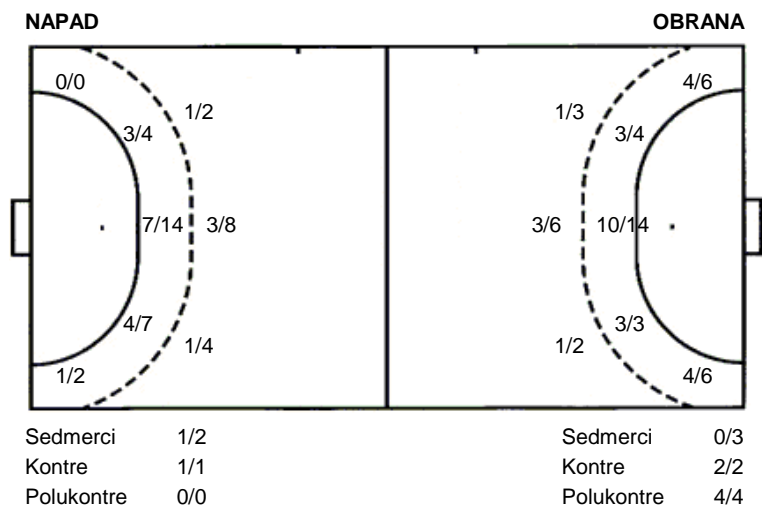

**Dalmatinka
Zamet**

**22 (8)
35 (16)**

Regularni dio

Dvorana: **Dom športova Ploča (Ploče)**

Suci: **Petar Bulum i Nikola Carević**

Početak: **27.3.2015 19:00**

Utakmica završena

Raspored šuta po igraču

4 K. Erceg	5 K. Arar	6 L. Ivičević	7 A. Marinović	9 S. Tomašević	10 A. Šimić	13 L. Franušić
<table border="1"><tr><td></td><td></td><td></td></tr><tr><td></td><td></td><td></td></tr><tr><td></td><td></td><td></td></tr></table>	<table border="1"><tr><td></td><td></td><td></td></tr><tr><td>1/1</td><td></td><td></td></tr><tr><td></td><td></td><td>2/3</td></tr></table> 1 stativa	<table border="1"><tr><td></td><td></td><td>1/3</td></tr><tr><td></td><td></td><td></td></tr><tr><td>0/1</td><td></td><td></td></tr></table> 1 blok	<table border="1"><tr><td></td><td>1/1</td><td>1/4</td></tr><tr><td></td><td></td><td></td></tr><tr><td></td><td>1/1</td><td></td></tr></table>	<table border="1"><tr><td></td><td></td><td></td></tr><tr><td></td><td></td><td></td></tr><tr><td></td><td></td><td></td></tr></table>	<table border="1"><tr><td></td><td></td><td></td></tr><tr><td></td><td></td><td></td></tr><tr><td></td><td></td><td></td></tr></table> 1 stativa	<table border="1"><tr><td></td><td></td><td>0/1</td></tr><tr><td></td><td></td><td></td></tr><tr><td>1/1</td><td></td><td>5/5</td></tr></table> 1 stativa 1 prom.
17 M. Krilić	18 M. Žderić	19 N. Žderić	20 J. Tomić	22 A. Boras		
<table border="1"><tr><td></td><td></td><td></td></tr><tr><td></td><td></td><td></td></tr><tr><td></td><td></td><td></td></tr></table>	<table border="1"><tr><td>0/1</td><td></td><td>1/2</td></tr><tr><td></td><td></td><td></td></tr><tr><td>0/1</td><td></td><td></td></tr></table>	<table border="1"><tr><td></td><td></td><td></td></tr><tr><td></td><td></td><td></td></tr><tr><td></td><td></td><td></td></tr></table>	<table border="1"><tr><td></td><td></td><td>1/2</td></tr><tr><td></td><td></td><td>1/1</td></tr><tr><td></td><td>1/2</td><td>5/6</td></tr></table> 1 stativa 1 prom.	<table border="1"><tr><td></td><td></td><td>0/1</td></tr><tr><td></td><td></td><td></td></tr><tr><td></td><td></td><td></td></tr></table>		

UKUPNO

0/1	1/1	4/13
1/1		1/1
1/3	2/3	12/14

4 stativa 2 prom. 1 blok

Šutevi po pozicijama

Br. Broj dresa   **Uku.** Ukupni šut   **6m** Šut sa crte (6m)   **9m** Šut izvana (9m)   **Kril.** Šut s krila   **Knt.** Šut kontra   **7m** Šut sedmerci
Pkt. Šut polukontra   **Ast.** Asistencije   **17m** Izboreni sedmerci   **Teh.** Tehničke greške   **Osv.** Osvojene lopte   **Isk.** Isključenja 2m   **Skr.** Skrivljeni 7m
12m Izborena isklj.   **Žut.** Žuti kartoni   **Crv.** Crveni kartoni