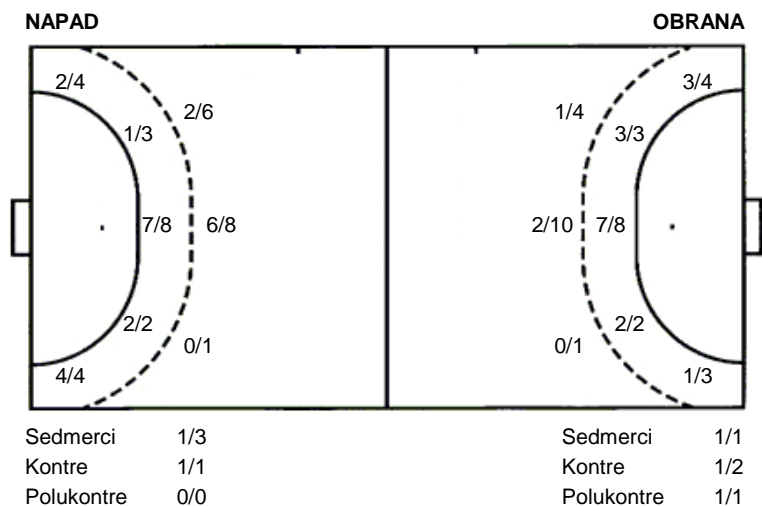

UKUPNO

7/7	4/4	3/3
2/4	0/3	3/5
3/3	3/3	1/1

3 stativa 3 prom. 1 blok

Šutevi po pozicijama

**Umag
Zrinski**

**26 (14)
22 (13)**

Regularni dio

Dvorana: Školska sportska dvorana (Umag)