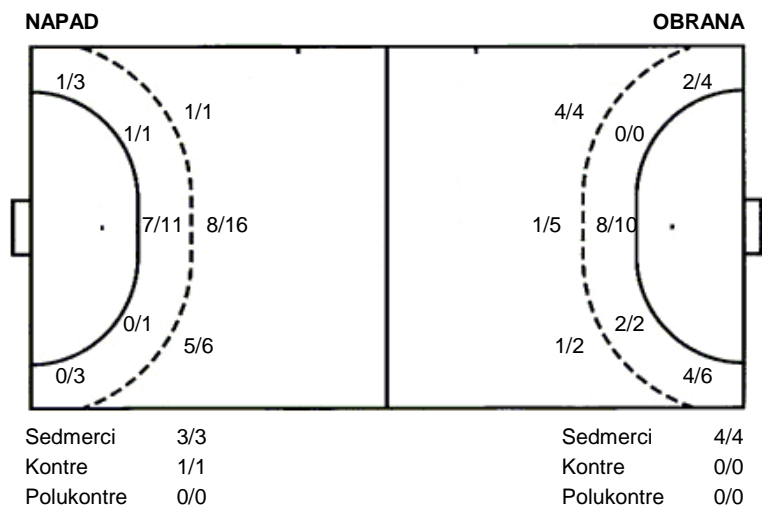

Utakmica završena

Raspored šuta po igraču

2 P. Jeršek	3 M. Vukušić	4 J. Crnov	6 A. Šijaković	7 L. Bošnjak	8 M. Putnik	10 J. Krajnović
		4/4	1/1 1/1	0/2 0/1		1/2
		1/2 1/1	0/1			0/1 0/1 1/1
		3/3 1/1 4/4	0/1	0/1		1/1 1/1
			1 prom.			2 prom.
13 I. Liović	14 A. Miškić	15 P. Maras	17 M. Špoljarić	19 L. Akmadžić		
	1/1	1/1	1/1			
		1/3				
	0/1 1/2	1/1	1/1			
			2 prom.			

UKUPNO

1/3	8/10	1/1
1/3	0/1	3/6
5/8	4/5	4/4

5 prom.

Šutevi po pozicijama