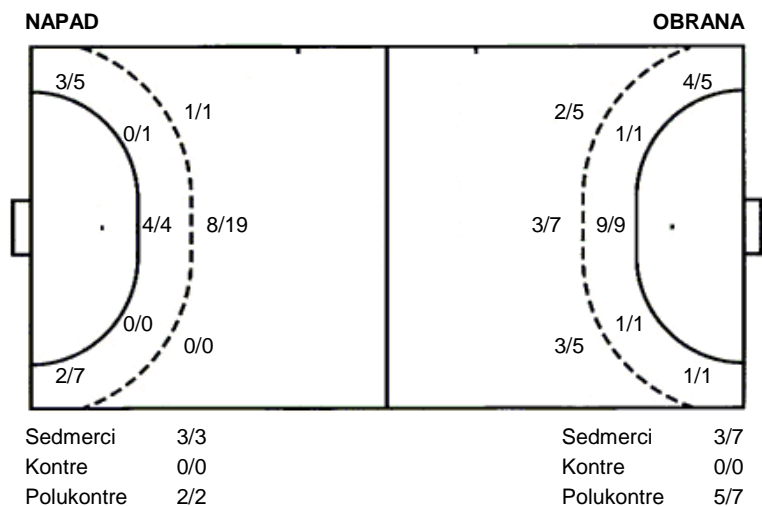

Utakmica završena

Raspored šuta po igraču

3 N. Miletić	4 B. Karaula	5 T. Jakara	6 P. Stopić	7 V. Blažević	8 P. Stopić	9 E. Martinović
2/2 1/1 1/1				2/2 1/2	3/3	
1/2				0/1		
1/2				1/1 2/2		
				2 stativa 2 blok		
10 F. Šebek	11 D. Vlajsović	13 V. Petrušić	14 D. Milosavljević	19 A. Anđelić	28 L. Peraica	
0/1	0/1	1/1	1/2			
0/1	1/1 0/1 0/1	1/1 0/1	1/2 0/1 1/1			
	1/1		1/1			
			1 blok			

UKUPNO

8/9	1/2	3/5
3/5	0/4	2/5
1/1	2/3	3/3

2 stativa 3 blok

Šutevi po pozicijama

Sesvete Agroproteinka Podravka Vegeta

23 (14)
32 (16)

Regularni dio

Dvorana: