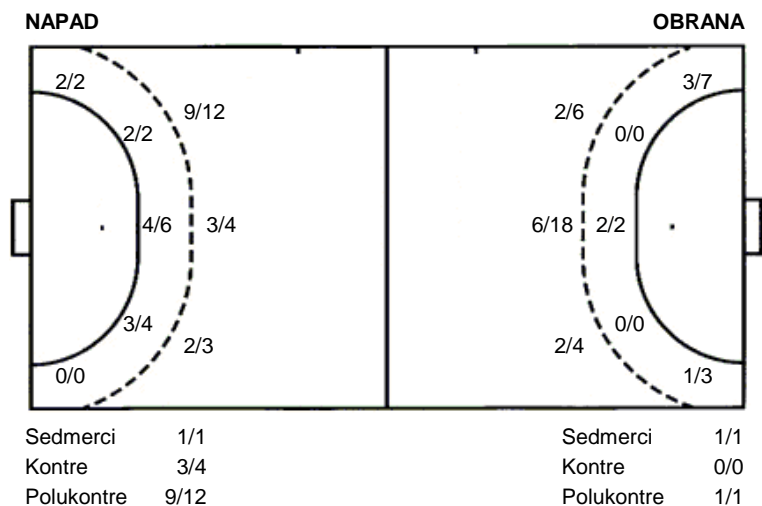

**Zelina
Osijek**

**38 (21)
18 (9)**

Regularni dio

Dvorana: **Dvorana srednje škole (Zelina)**

Suci: **Dalibor Dragočajac i Ivica Kostecki**

Početak: **14.3.2015 19:00**

Utakmica završena

Raspored šuta po igraču

2 A. Poljak	4 K. Mrazović	5 M. Žigrović	6 D. Krsnik	7 K. Antolković	8 A. Čosić	9 K. Pasarić
1/1 1/1						
	1/1		2/2		1/1	1/1
			0/1		2/2	1/1
1/1		1/1				
1 prom.	1 stativa				1 prom.	
10 K. Pavlović	11 A. Debelić	13 I. Tabar	15 M. Vulić	27 L. Vukojević		
2/2 1/1 0/1	2/2 1/1			1/1 1/1		
	0/2	0/1 1/1	1/1			
2/2	1/1 4/4	2/3		3/3		
	1 stativa	1 stativa		1 stativa		

UKUPNO

7/7	2/2	7/8
3/5	0/2	4/4
6/7	1/1	8/8

4 stativa 2 prom.

Šutevi po pozicijama

Br. Broj dresa   **Uku.** Ukupni šut   **6m** Šut sa crte (6m)   **9m** Šut izvana (9m)   **Kril.** Šut s krila   **Knt.** Šut kontra   **7m** Šut sedmerci
Pkt. Šut polukontra   **Ast.** Asistencije   **17m** Izboreni sedmerci   **Teh.** Tehničke greške   **Osv.** Osvojene lopte   **Isk.** Isključenja 2m   **Skr.** Skrivljeni 7m
12m Izborena isklj.   **Žut.** Žuti kartoni   **Crv.** Crveni kartoni