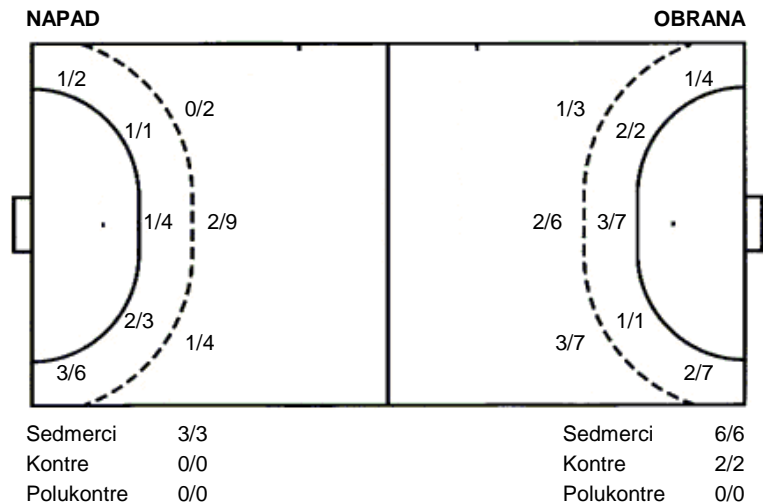

Dalmatinka Koka

14 (9)
23 (9)

Regularni dio

Dvorana: Dom športova Ploča (Ploče)

Suci: Marko Duspara i Hrvoje Rogić

Početak: 7.3.2015 19:00

Utakmica završena

Raspored šuta po igraču

2 A. Boras	3 S. Tomašević	5 K. Arar	7 A. Marinović	8 A. Lekić	9 L. Franušić	10 J. Tomić
1/1 0/1 0/1			1/1 3/3		0/1 0/1	1/1
			1/1	0/1		0/1 1/2 2/4
			1/2			3 prom.
				1 stativa		
11 A. Klarić	13 M. Krilić	14 M. Radoš	15 L. Ivičević	18 M. Žderić	19 N. Žderić	
			0/1			
			0/1	1/1 0/1		
		0/1			1/1	
		1 stativa	1 prom.			

UKUPNO

2/2	0/2	4/7
2/3		1/3
0/2	1/2	4/7

2 stativa 4 prom.

Šutevi po pozicijama

Br. Broj dresa	Uku. Ukupni šut	6m Šut sa crte (6m)	9m Šut izvana (9m)	Kril. Šut s krila	Knt. Šut kontra	7m Šut sedmerci
Pkt. Šut polukontra	Ast. Asistencije	I7m Izboreni sedmerci	Teh. Tehničke greške	Osv. Osvojene lopte	Isk. Isključenja 2m	Skr. Skrivljeni 7m
I2m Izborena isklj.	Žut. Žuti kartoni	Crv. Crveni kartoni