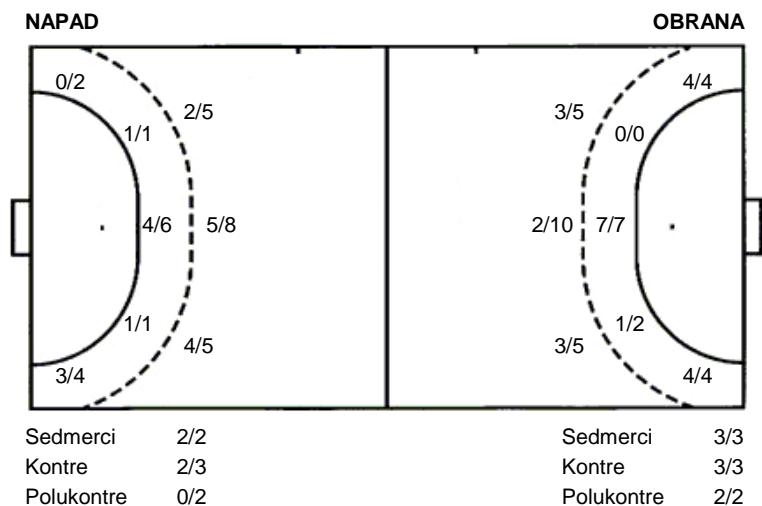

Gorica
Medveščak NFD

32 (16)
24 (14)

Liga
Dvorana: **Dvorana srednjih strukovnih škola (Velika Gorica)**
Suci: **Petar Bulum i Nikola Carević**

Utakmica završena

Raspored šuta po igraču

2 F. Đurić	3 T. Rajić	4 M. Tomić	6 B. Balić	7 H. Marinčić	9 T. Kontrec	11 M. Didić
	0/1				1/1	
						1/1
	1 prom.				3 prom.	1 blok
13 Z. Gvozdanović	14 F. Boban	15 B. Hadrović	17 A. Tokić	19 K. Lind	24 M. Gotal	
			1/1			
0/1					1/1	
		1/1				
		1/1	1/1			
1/1						
		2 prom.	1 stativa		1 prom.	

UKUPNO

2/3	1/2	2/3
0/1	1/1	1/1
8/9	5/5	4/4

1 stativa 8 prom. 1 blok

Šutevi po pozicijama

Br. Broj dresa   **Uku.** Ukupni šut   **6m** Šut sa crte (6m)   **9m** Šut izvana (9m)   **Kril.** Šut s krila   **Knt.** Šut kontra   **7m** Šut sedmerci
Pkt. Šut polukontra   **Ast.** Asistencije   **17m** Izboreni sedmerci   **Teh.** Tehničke greške   **Osv.** Osvojene lopte   **Isk.** Isključenja 2m   **Skr.** Skrivljeni 7m
12m Izborena isklj.   **Žut.** Žuti kartoni   **Crv.** Crveni kartoni