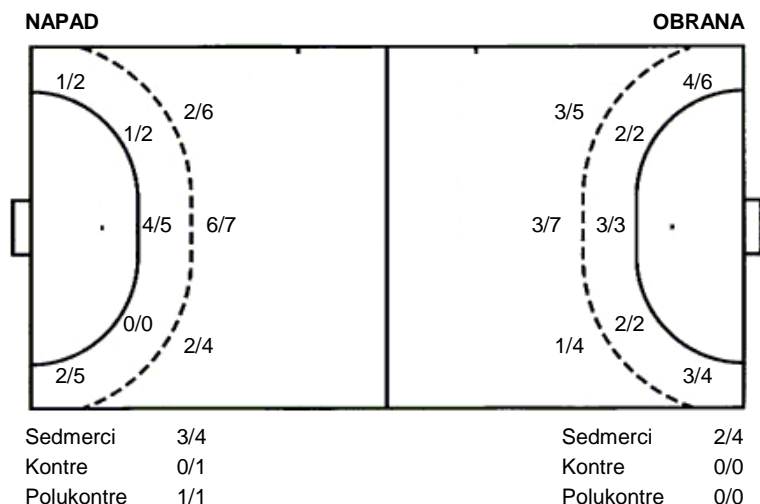

2 prom. 1 blok

18 R. Haček	19 S. Mateša	20 J. Kovačić	21 D. Kalaus
	0/1		
	2/3		0/1

UKUPNO

0/2	1/1	
1/3	0/1	4/6
3/3	6/8	7/10

2 prom. 1 blok

Šutevi po pozicijama

Br. Broj dresa **Uku.** Ukupni šut **6m** Šut sa crte (6m) **9m** Šut izvana (9m) **Kril.** Šut s krila **Knt.** Šut kontra **7m** Šut sedmerci
Pkt. Šut polukontra **Ast.** Asistencije **I7m** Izboreni sedmerci **Teh.** Tehničke greške **Osv.** Osvojene lopte **Isk.** Isključenja 2m **Skr.** Skrivljeni 7m
I2m Izborena isklj. **Žut.** Žuti kartoni **Crv.** Crveni kartoni