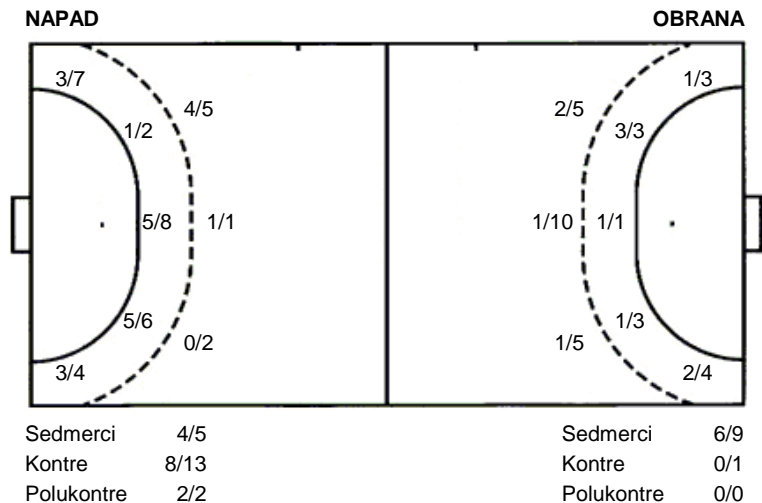

Utakmica završena

Raspored šuta po igraču

3 N. Miletić	5 T. Jakara	6 P. Stopić	7 V. Blažević	8 P. Stopić	9 E. Martinović	10 F. Šebek
1/1					1/1	2/2 1/1
		1/1	3/4			
1/1 1/2	0/1 0/1 0/1	1/2 2/2 1/1	2/3 1/1 2/2			
				1 stativa		1 prom.
11 D. Vlajsović	13 V. Petrušić	14 D. Milosavljević	19 A. Anđelić	26 T. Bezjak	28 L. Perajica	
				1/1 1/1	1/1	
			1/1			
1/1	1/2	1/1		1/1		2/2
2 stativa		1 stativa		1 stativa 1 prom.	1 stativa	

UKUPNO

3/3	4/4	3/3
5/6		1/2
8/12	4/6	8/10

6 stativa 2 prom.

Šutevi po pozicijama