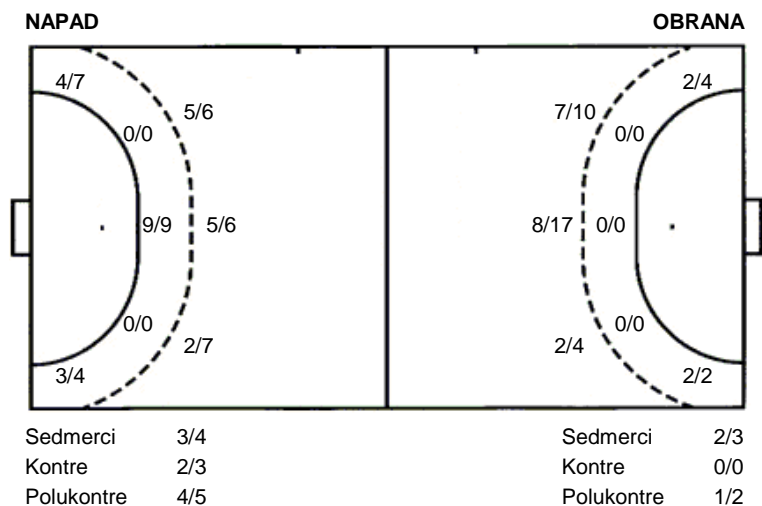

UKUPNO

| | | |
|-----|-----|-----|
| 7/7 | | 4/6 |
| 3/7 | | 5/6 |
| 8/9 | 1/1 | 9/9 |

5 stativa 1 prom.

Šutevi po pozicijama

Zelina
Dalmatinka

37 (18)
24 (10)

Regularni dio

Dvorana: **Dvorana srednje škole (Zelina)**