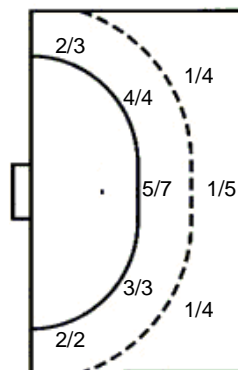

0/1		

22 N. Zadravec

1/1	3/3	

UKUPNO

4/4		2/3
0/4		
8/9	5/7	8/9

3 stativa 2 prom. 1 blok

Šutevi po pozicijama

NAPAD

Sedmerci 2/2
Kontre 4/4
Polukontre 2/4

OBRANA

Sedmerci 2/4
Kontre 1/1
Polukontre 2/2

Br. Broj dresa **Uku.** Ukupni šut **6m** Šut sa crte (6m) **9m** Šut izvana (9m) **Kril.** Šut s krila **Knt.** Šut kontra **7m** Šut sedmerci
Pkt. Šut polukontra **Ast.** Asistencije **17m** Izboreni sedmerci **Teh.** Tehničke greške **Osv.** Osvojene lopte **Isk.** Isključenja 2m **Skr.** Skrivljeni 7m
12m Izborena isklj. **Žut.** Žuti kartoni **Crv.** Crveni kartoni