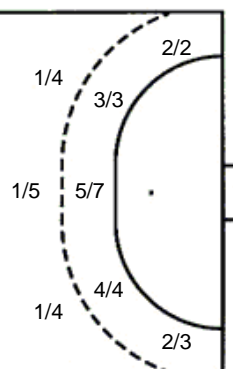

1/2		1/2

1 blok

33 T. Androić

34 H. Laptoš

1 blok

UKUPNO

2/2	1/4	3/3
0/1	0/1	3/3
4/5	2/2	7/12

1 staviva 2 prom. 8 blok

Šutevi po pozicijama

NAPAD

Sedmerci 2/4
Kontre 1/1
Polukontre 2/2

OBRANA

Sedmerci 2/2
Kontre 4/4
Polukontre 2/4

Br. Broj dresa **Uku.** Ukupni šut **6m** Šut sa crte (6m) **9m** Šut izvana (9m) **Kril.** Šut s krila **Knt.** Šut kontra **7m** Šut sedmerci
Pkt. Šut polukontra **Ast.** Asistencije **I7m** Izboreni sedmerci **Teh.** Tehničke greške **Osv.** Osvojene lopte **Isk.** Isključenja 2m **Skr.** Skrivljeni 7m
I2m Izborena isklj. **Žut.** Žuti kartoni **Crv.** Crveni kartoni