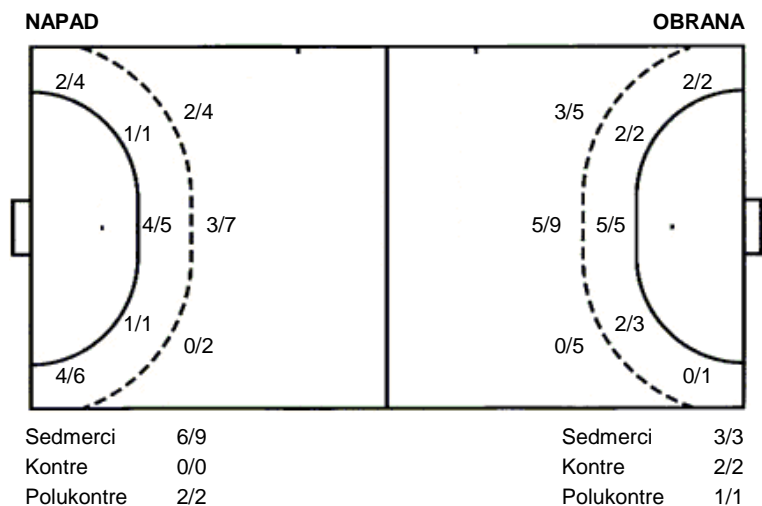

Utakmica završena

Raspored šuta po igraču

<b>2 N. Marić Banje</b>	<b>3 T. Lisica</b>	<b>4 R. Kežić</b>	<b>5 V. Surjan</b>	<b>6 M. Čović</b>	<b>7 N. Cvitanović</b>	<b>8 A. Lisica</b>
1/1		1/1				
1/1			1/1			
			0/1	1/2		
		3/3	1/1	3/3		
		2 stativa 1 prom.	1 prom.		1 stativa	
<b>9 A. Zelić</b>	<b>10 M. Divić</b>	<b>11 A. Šerić</b>	<b>15 A. Zelić</b>	<b>18 I. Medić</b>	<b>19 N. Buljan</b>	
	1/2					
			1/2			
			0/1			
	3/3	1/1	1/2	1/1	2/2	
	1 stativa	1 prom.	1 prom.	1 prom.		

UKUPNO

3/4	2/3
2/3	1/4
12/13	5/5

4 stativa 5 prom.

Šutevi po pozicijama