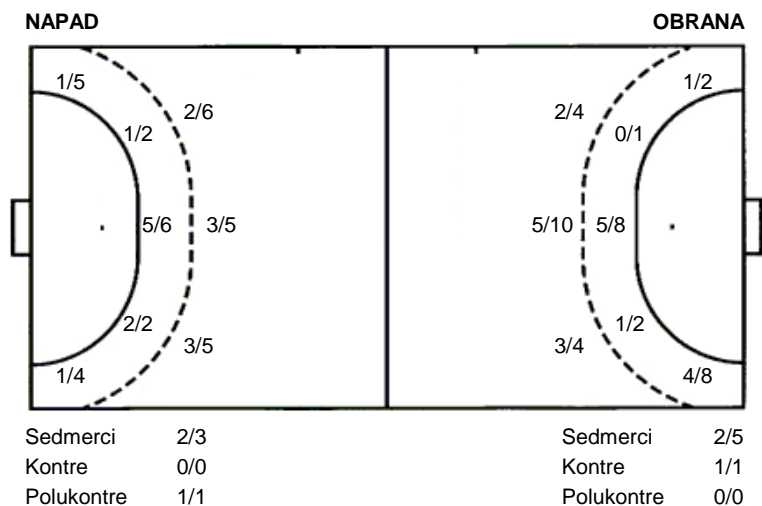

**21 A. Gugić**

1/1		
0/1		
1/1	0/1	

**UKUPNO**

3/3	1/1	6/8
0/3	0/1	2/4
1/1	0/1	8/10

2 stativa 4 prom. 1 blok

**Šutevi po pozicijama**

**Br.** Broj dresa    **Uku.** Ukupni šut    **6m** Šut sa crte (6m)    **9m** Šut izvana (9m)    **Kril.** Šut s krila    **Knt.** Šut kontra    **7m** Šut sedmerci  
**Pkt.** Šut polukontra    **Ast.** Asistencije    **I7m** Izboreni sedmerci    **Teh.** Tehničke greške    **Osv.** Osvojene lopte    **Isk.** Isključenja 2m    **Skr.** Skrivljeni 7m  
**I2m** Izborena isklj.    **Žut.** Žuti kartoni    **Crv.** Crveni kartoni