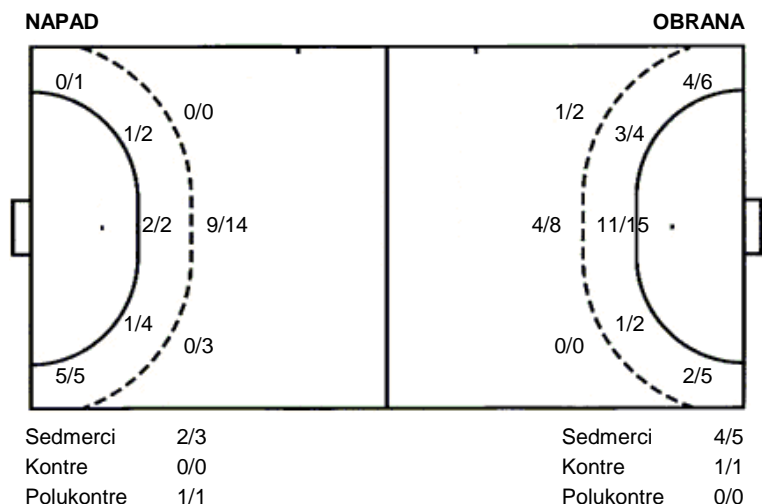

Utakmica završena

Raspored šuta po igraču

2 A. Boras	3 S. Tomašević	5 K. Arar	7 A. Marinović	8 A. Lekić	9 L. Franušić	10 J. Tomić
1/1 0/1			1/1 1/1 3/3	1/2 2/3	1/2 4/4 3/3	0/1 1/1 0/1 1/1 2/2

2 blok

1 stativa 2 prom.

11 A. Klarić	14 M. Radoš	15 L. Ivičević	19 N. Žderić
		0/1 0/1	

1 blok

UKUPNO

1/2 1/2 2/4
9/11 1/2 7/8

1 stativa 2 prom. 3 blok

Šutevi po pozicijama