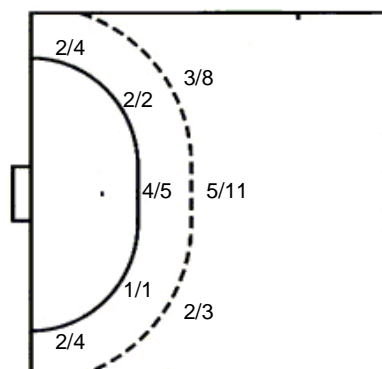

20 T. Bunić

26 J. Žuliček

	1/1	
	1/1	

UKUPNO

2/2	4/4	5/6
0/3		3/5
8/9	1/2	5/5

4 stativa 3 prom. 2 blok

Šutevi po pozicijama

NAPAD