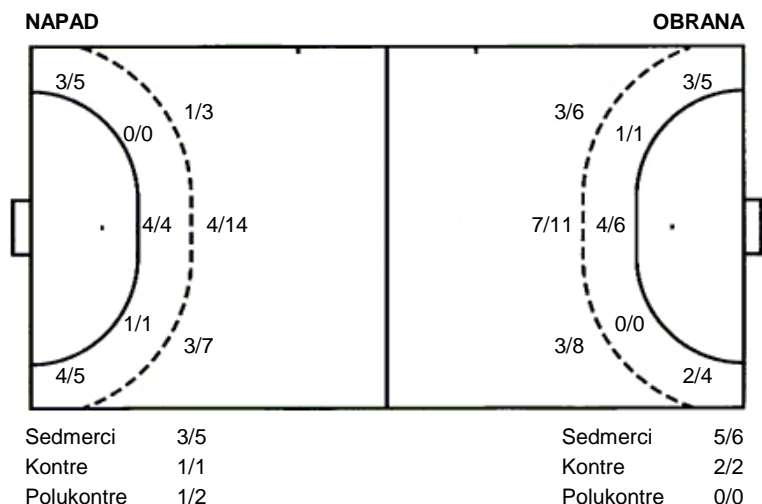

**Zelina
Koka**

**30 (15)
25 (11)**

Regularni dio

Dvorana: **Dvorana srednje škole (Zelina)**
Suci: **Helena Crnojević i Emina Kostecki Radić**
Početak: **24.1.2015 17:00**

Utakmica završena

Raspored šuta po igraču

2 T. Jalušić	5 E. Halili	9 A. Babić	10 S. Vrček	11 I. Domjan	13 I. Tomašek	14 L. Kalas
1/1	1/1				0/1 2/2	1/2 1/1
	2/2			3/3	1 stativa	3 prom. 1 blok
15 S. Furjan	17 I. Dežić	18 R. Haček	19 S. Mateša	20 J. Kovačić	21 D. Kalas	22 N. Zadravec
	1/1 0/1 0/1 2/2	1/1 2/2 0/1	0/1 1/4 1/1		0/1 0/1 1/1 0/1	1/1
	2 stativa 2 prom.		1 blok			

UKUPNO

1/1	2/2	4/4
1/5	0/2	0/2
8/11	0/1	9/9

3 stativa 5 prom. 2 blok

Šutevi po pozicijama

Br. Broj dresa   **Uku.** Ukupni šut   **6m** Šut sa crte (6m)   **9m** Šut izvana (9m)   **Kril.** Šut s krila   **Knt.** Šut kontra   **7m** Šut sedmerci
Pkt. Šut polukontra   **Ast.** Asistencije   **I7m** Izboreni sedmerci   **Teh.** Tehničke greške   **Osv.** Osvojene lopte   **Isk.** Isključenja 2m   **Skr.** Skrivljeni 7m
I2m Izborena isklj.   **Žut.** Žuti kartoni   **Crv.** Crveni kartoni