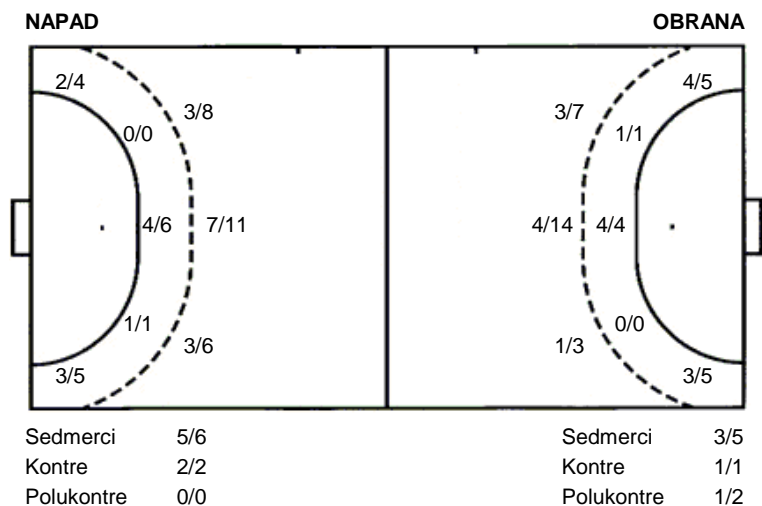

**Zelina
Koka**

**30 (15)
25 (11)**

Regularni dio

Dvorana: **Dvorana srednje škole (Zelina)**
Suci: **Helena Crnojević i Emina Kostecki Radić**
Početak: **24.1.2015 17:00**

Utakmica završena

Raspored šuta po igraču

2 A. Poljak 3/3 3/3 0/1 2/2 1/1 3 stativa 1 prom. 1 blok	4 K. Mrzović 	5 M. Žigrović 	6 D. Krsnik 0/1 2/2 1/1 1/1 2 prom.	7 T. Madžarac 	8 A. Čosić 	9 K. Pasarić
10 K. Pavlović 1/1 2/2 1/2 2/2 2 stativa	11 A. Debelić 1/1 2/3 1/1	13 I. Tabar 	15 M. Vulić 1/1 2/2 1/2 1/1 1 stativa	19 K. Antolković 	27 L. Vukojević 1/1 0/1 1/1 1 stativa	

UKUPNO

6/6	1/1	5/5
2/5		1/2
8/10	1/1	6/6

8 stativa 3 prom. 1 blok

Šutevi po pozicijama

Br. Broj dresa   **Uku.** Ukupni šut   **6m** Šut sa crte (6m)   **9m** Šut izvana (9m)   **Kril.** Šut s krila   **Knt.** Šut kontra   **7m** Šut sedmerci
Pkt. Šut polukontra   **Ast.** Asistencije   **I7m** Izboreni sedmerci   **Teh.** Tehničke greške   **Osv.** Osvojene lopte   **Isk.** Isključenja 2m   **Skr.** Skrivljeni 7m
I2m Izborena isklj.   **Žut.** Žuti kartoni   **Crv.** Crveni kartoni