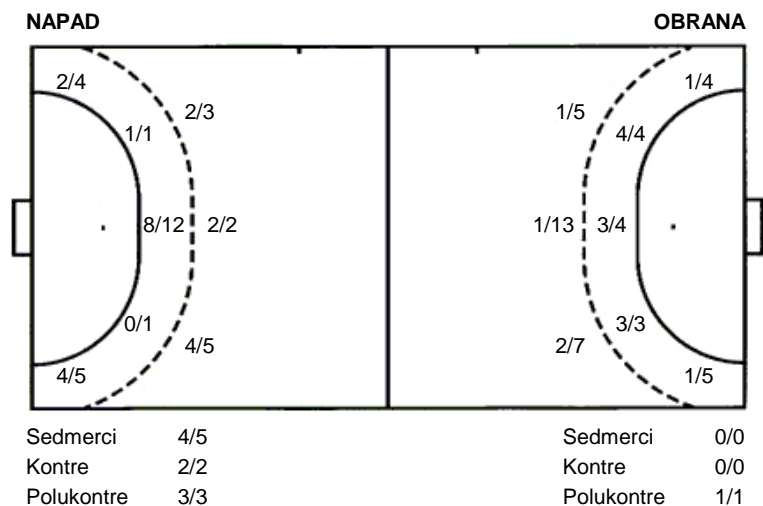

Podravka Vegeta Split 2010

32 (16)
17 (8)

Regularni dio

Dvorana: **SD FRAN GALOVIĆ (KOPRIVNICA)**

Suci: **Irena Pahor i Sanja Trbović**

Početak: **24.1.2015 17:00**

Utakmica završena

Raspored šuta po igraču

2 A. Čović	3 A. Nikšić	6 S. Šenvald	8 J. Živković	9 D. Džono	10 E. Nemaškalo	11 I. Mrđen
<table border="1"><tr><td></td><td></td><td>1/2</td></tr><tr><td>1/1</td><td></td><td></td></tr></table>	<table border="1"><tr><td></td><td></td><td></td></tr><tr><td>2/3</td><td></td><td></td></tr><tr><td></td><td></td><td></td></tr></table> 1 prom.	<table border="1"><tr><td></td><td></td><td></td></tr><tr><td>0/1</td><td></td><td></td></tr><tr><td></td><td></td><td>1/1</td></tr></table>	<table border="1"><tr><td></td><td></td><td>1/1</td></tr><tr><td></td><td></td><td>1/1</td></tr><tr><td></td><td></td><td></td></tr></table>	<table border="1"><tr><td></td><td></td><td></td></tr><tr><td>1/1</td><td></td><td>2/2</td></tr><tr><td></td><td></td><td>0/1</td></tr></table>	<table border="1"><tr><td>1/1</td><td></td><td>1/1</td></tr><tr><td></td><td></td><td>2/3</td></tr><tr><td></td><td></td><td>1/1</td></tr></table> 1 stativa	<table border="1"><tr><td></td><td></td><td></td></tr><tr><td></td><td></td><td></td></tr><tr><td></td><td></td><td>1/1</td></tr></table>
14 I. Dragišić	15 M. Vidak	17 A. Oremović	18 A. Maljak	25 J. Trifunović	41 K. Elez	
<table border="1"><tr><td></td><td></td><td></td></tr><tr><td>1/1</td><td></td><td>2/2</td></tr><tr><td></td><td></td><td></td></tr></table>	<table border="1"><tr><td>1/1</td><td>1/2</td><td></td></tr><tr><td>0/2</td><td></td><td>1/1</td></tr><tr><td></td><td></td><td></td></tr></table>	<table border="1"><tr><td></td><td></td><td>2/2</td></tr><tr><td></td><td></td><td></td></tr><tr><td>1/1</td><td></td><td></td></tr></table>	<table border="1"><tr><td></td><td></td><td></td></tr><tr><td></td><td></td><td></td></tr><tr><td></td><td></td><td></td></tr></table>	<table border="1"><tr><td>1/1</td><td></td><td>1/1</td></tr><tr><td></td><td></td><td>1/1</td></tr><tr><td></td><td></td><td>1/1</td></tr></table> 1 stativa	<table border="1"><tr><td>2/2</td><td>1/1</td><td></td></tr><tr><td></td><td></td><td></td></tr><tr><td></td><td></td><td></td></tr></table>	

UKUPNO

5/5	2/3	5/5
4/8		10/12
2/2		4/5

2 stativa 1 prom.

Šutevi po pozicijama

Br. Broj dresa   **Uku.** Ukupni šut   **6m** Šut sa crte (6m)   **9m** Šut izvana (9m)   **Kril.** Šut s krila   **Knt.** Šut kontra   **7m** Šut sedmerci
Pkt. Šut polukontra   **Ast.** Asistencije   **I7m** Izboreni sedmerci   **Teh.** Tehničke greške   **Osv.** Osvojene lopte   **Isk.** Isključenja 2m   **Skr.** Skrivljeni 7m
I2m Izborena isklj.   **Žut.** Žuti kartoni   **Crv.** Crveni kartoni