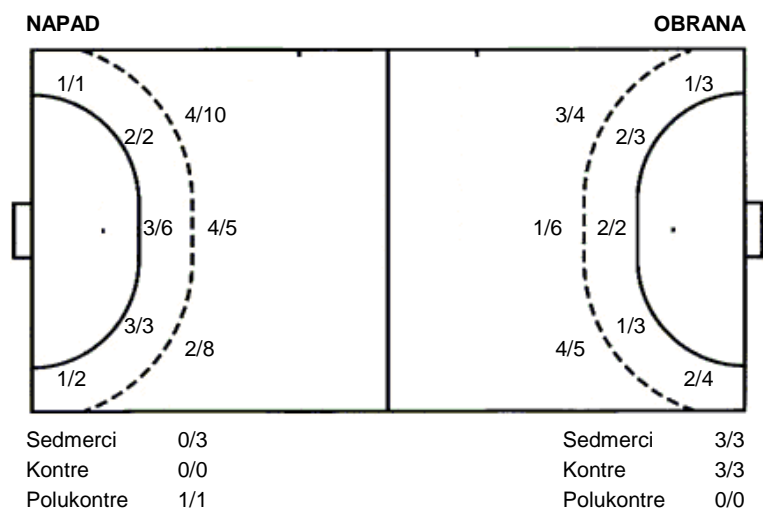

Lokomotiva Zamet

21 (12)
22 (12)

Regularni dio

Dvorana: SD Trešnjevka, "Kutija šibica" (Zagreb)
Suci: Tomislav Cindrić i Robert Gonzurek
Početak: 25.1.2015 16:50

Utakmica završena

Raspored šuta po igraču

2 K. Smiljanić	4 I. Božović	7 K. Ježić	8 A. Vlašić	10 E. Konta	14 N. Tvorić	17 S. Rajović
0/1 1/1	1/1 2/2 1/1 0/1 1/1 0/1 1/1 2 prom. 1 blok	1/2 1 prom.		0/1		0/1
19 L. Kapetanović	23 L. Horvat	25 A. Benko	26 I. Milanović Litre	29 G. Gudelj	31 I. Krešić	33 M. Milić
	1/1 1/3 1/1 1/1 1 stativa 1 prom. 1 blok	3/3 1/1	4/5 0/1			0/1 0/1 1 blok

UKUPNO

2/2	0/1	3/5
2/5		1/2
8/11	1/3	3/3

1 stativa 4 prom. 3 blok

Šutevi po pozicijama

Br. Broj dresa	Uku. Ukupni šut	6m Šut sa crte (6m)	9m Šut izvana (9m)	Kril. Šut s krila	Knt. Šut kontra	7m Šut sedmerci
Pkt. Šut polukontra	Ast. Asistencije	I7m Izboreni sedmerci	Teh. Tehničke greške	Osv. Osvojene lopte	Isk. Isključenja 2m	Skr. Skrivljeni 7m
I2m Izborena isklj.	Žut. Žuti kartoni	Crv. Crveni kartoni