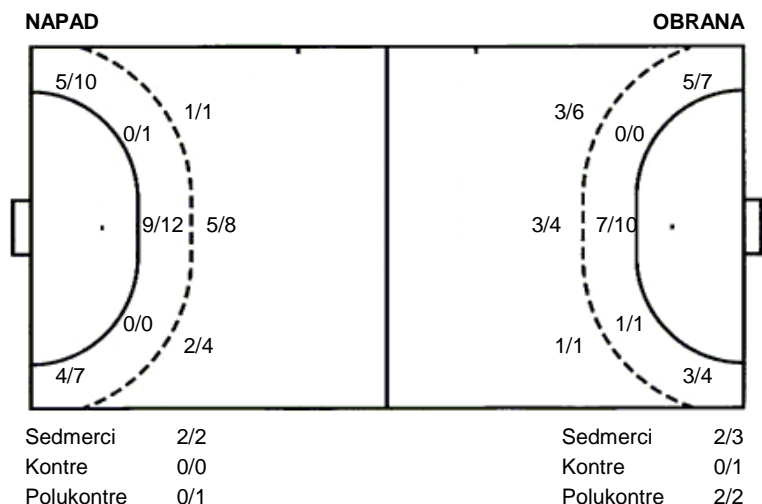

UKUPNO

| | | |
|------|-----|-----|
| 5/5 | 5/7 | 1/1 |
| 1/1 | 0/2 | 1/1 |
| 9/14 | 1/4 | 5/5 |

1 stativa 5 prom.

Šutevi po pozicijama

| | | | | | | |
|----------------------------|--------------------------|------------------------------|-----------------------------|----------------------------|----------------------------|---------------------------|
| Br. Broj dresa | Uku. Ukupni šut | 6m Šut sa crte (6m) | 9m Šut izvana (9m) | Kril. Šut s krila | Knt. Šut kontra | 7m Šut sedmerci |
| Pkt. Šut polukontra | Ast. Asistencije | I7m Izboreni sedmerci | Teh. Tehničke greške | Osv. Osvojene lopte | Isk. Isključenja 2m | Skr. Skrivljeni 7m |
| I2m Izborena isklj. | Žut. Žuti kartoni | Crv. Crveni kartoni | | | | |