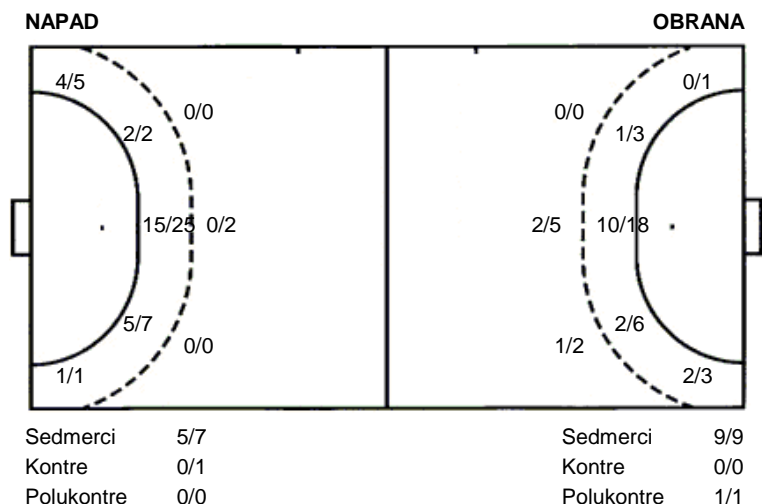

UKUPNO

1/1	3/3	1/2
4/6	9/11	4/4
3/3	6/7	1/1

5 stativa 5 prom. 2 blok

Šutevi po pozicijama

Utakmica završena

ŽRK Bjelovar

Igrači		Statistika šuta								Napad				Obrana				
Br.	Prezime i ime	Ukup.	%	9m	6m	Krilo	7m	Knt.	Pkt.	Ast.	I7m	I2m	Teh.	Osv.	Skr.	Isk.	Žut.	Crv.
1	SERETIN Katarina																	
3	SMILJČIĆ Kristina	9/11	82	0/1	1/1	0/1	8/8						2			1		
4	SANTEKOVIĆ Valentina																	
7	GAVRIĆ Ana-Maria																	
8	MIKULIĆ Anamarija	7/7	100	1/1	4/4		1/1		1/1				3					1
9	ŠANDOR Katarina	3/8	38	2/4	1/4								1		1	1		
11	LUPIĆ Matea	5/9	56	0/1	5/8								1	1				1
12	MEDVED Petra																	
14	KUZMIĆ Dejna	3/7	43		1/5	2/2							1	2		1		
15	KUZMIĆ Patricija										1					1		
16	MARKANOVIĆ Vanessa																	
17	GAVRIĆ Mihaela	0/1	0		0/1						1		1					
18	OREMOVIĆ Matea	1/1	100		1/1											1		
22	GAŠPAROVIĆ Mirna	0/3	0		0/3						4					1	1	
30	TURKOVIĆ Martina	0/1	0			0/1												
Ekipno / klupa																		
UKUPNO		28/48	58	3/7	13/27	2/4	9/9	0/0	1/1	0	6	0	9	3	1	6	3	0