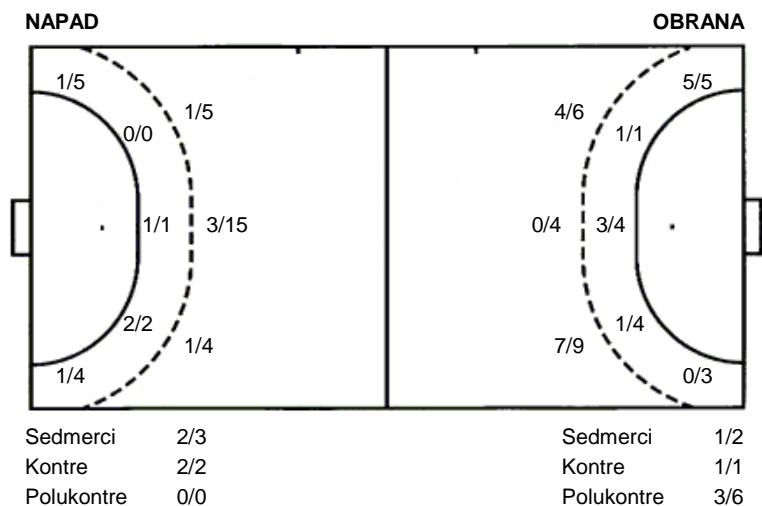

Utakmica završena

Raspored šuta po igraču

2 A. Boras	3 S. Tomašević	5 K. Arar	7 A. Marinović	8 A. Lekić	9 L. Franušić	10 J. Tomić
1/1 0/1			2/3	1/2 1/1	1/1 0/1	
0/1				0/1	1/1 0/1	0/3 0/1
		1/1 1/1	2/3 0/1		0/1	3/4
1 prom.				1 prom. 1 blok	1 stativa 1 prom. 1 blok	1 stativa 2 blok

11 A. Klarić	13 J. Štrbić	14 M. Radoš	15 L. Ivičević	19 N. Žderić
			0/2	

UKUPNO

5/7	0/1	1/2
1/6		0/2
6/9		1/5

2 stativa 3 prom. 4 blok

Šutevi po pozicijama