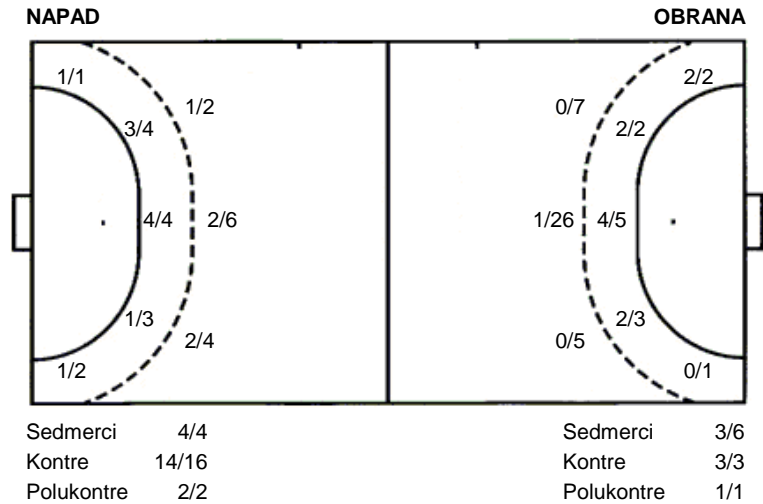

1 prom.

21 A. Gugić

1/2	1/1	

UKUPNO

6/6	2/2	8/9
2/2	0/1	3/3
7/8	1/2	6/7

3 stativa 5 prom.

Šutevi po pozicijama

**Zamet
Osijek**