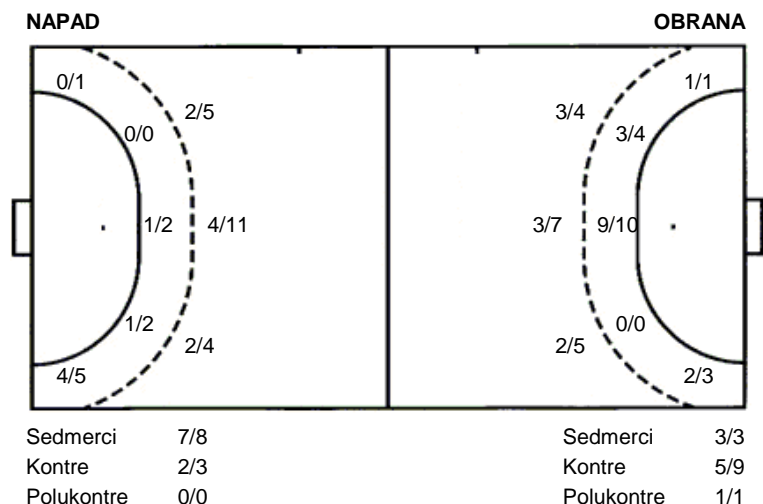

UKUPNO

8/10	0/1	1/2
1/1	0/1	0/2
6/7	2/2	5/6

4 stativa 1 prom. 4 blok

Šutevi po pozicijama

Utakmica završena

Lokomotiva

Igrači		Statistika šuta								Napad				Obrana				
Br.	Prezime i ime	Ukup.	%	9m	6m	Krilo	7m	Knt.	Pkt.	Ast.	I7m	I2m	Teh.	Osv.	Skr.	Isk.	Žut.	Crv.
1	RAZUM Marina																	
2	SMILJANIĆ Kristina	3/7	43		1/2	1/1		1/4		2	1	1	2					
4	BOŽOVIĆ Ivana	7/11	64	4/8			3/3			1					2			2
7	JEŽIĆ Katarina	5/5	100		4/4			1/1			1	1			1			1
8	VLAŠIĆ Ana																	
10	KONTA Ena	0/2	0			0/1		0/1					1					
14	TVORIĆ Nikolina																	
16	JELČIĆ Ivana									1								
17	RAJOVIĆ Sanja	2/3	67		2/3													
19	GUDELJ Gabriela																	
23	HORVAT Lidija	1/2	50	1/2											1	1		
25	BENKO Aneta	7/8	88	0/1	1/1	2/2		3/3	1/1		1	1		2		1		
26	MILANOVIĆ LITRE Iva	2/2	100		2/2					1			1		1	1		
31	KREŠIĆ Ivana																	
33	MILIĆ Marija	5/7	71	3/5	2/2					3			1		3			
	Ekipno / klupa																	
	UKUPNO	32/47	68	8/16	12/14	3/4	3/3	5/9	1/1	8	3	3	5	2	8	3	3	0