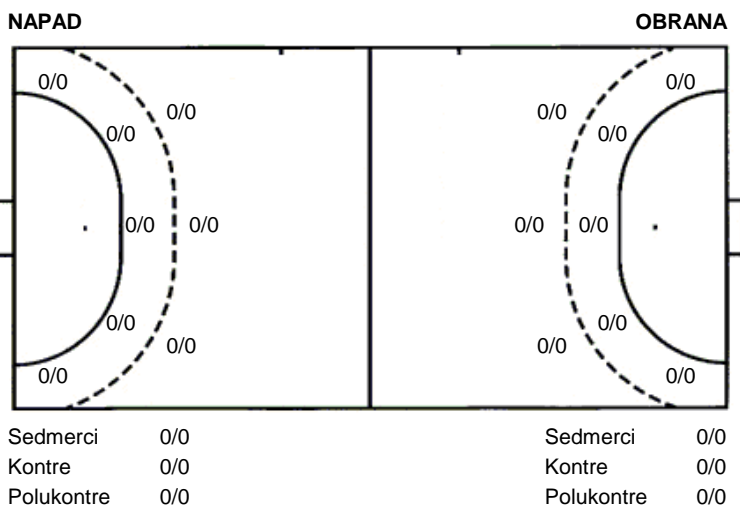

**Zrinski
Zelina**

**0
0**

Regularni dio

Dvorana: **Dvorana GOC (Čakovec)**

Suci: **irena pahor i sanja trbović**

Početak: **17.1.2015 19:30**

Utakmica završena

Raspored šuta po igraču

UKUPNO

Šutevi po pozicijama

Br. Broj dresa	Uku. Ukupni šut	6m Šut sa crte (6m)	9m Šut izvana (9m)	Kril. Šut s krila	Knt. Šut kontra	7m Šut sedmerci
Pkt. Šut polukontra	Ast. Asistencije	17m Izboreni sedmerci	Teh. Tehničke greške	Osv. Osvojene lopte	Isk. Isključenja 2m	Skr. Skrivljeni 7m
I2m Izborena isklj.	Žut. Žuti kartoni	Crv. Crveni kartoni