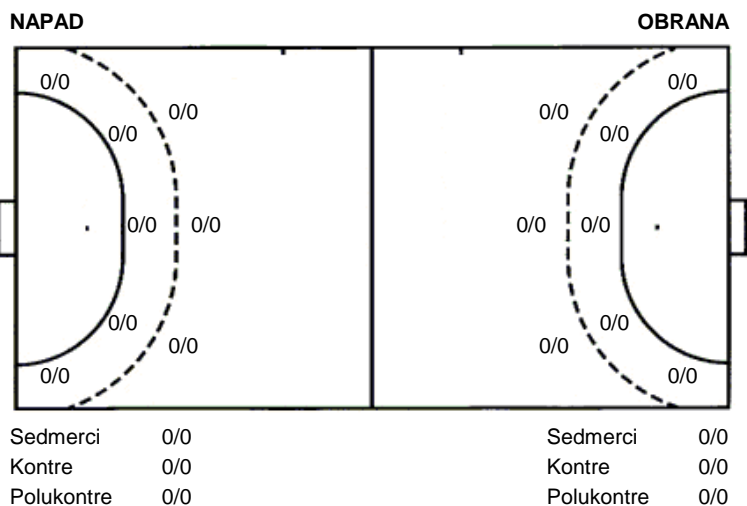

**Zrinski
Zelina**

**0
0**

Regularni dio

Dvorana: **Dvorana GOC (Čakovec)**

Suci: **irena pahor i sanja trbović**

Početak: **17.1.2015 19:30**

Utakmica završena

Raspored šuta po igraču

UKUPNO

Šutevi po pozicijama

Br. Broj dresa	Uku. Ukupni šut	6m Šut sa crte (6m)	9m Šut izvana (9m)	Kril. Šut s krila	Knt. Šut kontra	7m Šut sedmerci
Pkt. Šut polukontra	Ast. Asistencije	I7m Izboreni sedmerci	Teh. Tehničke greške	Osv. Osvojene lopte	Isk. Isključenja 2m	Skr. Skrivljeni 7m
I2m Izborena isklj.	Žut. Žuti kartoni	Crv. Crveni kartoni