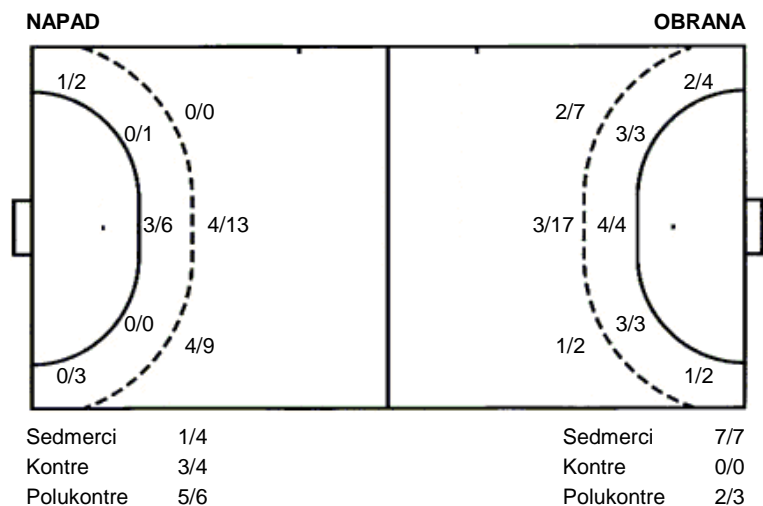

Trešnjevka Sesvete Agroproteinka

21 (13)
28 (12)

Regularni dio

Dvorana:
Suci: Marko Duspara i Hrvoje Rogić
Početak: 17.1.2015 00:00

Utakmica završena

Raspored šuta po igraču

2 A. Zovko	4 P. Dičak	5 D. Puljić	7 S. Bošnjak	8 A. Čagalj	9 K. Heraković	10 T. Komljenović
	0/1	0/1	1/1 0/1			0/1 1/1
			1/2 1/1			1/1 0/1 1/1
			1 blok			
13 J. Blažek	14 J. Kajfeš	15 A. Šimara	17 M. Borković	18 J. Stojanov	20 M. Perkušić	
0/1 1/1				0/1		
0/1 1/3		0/1	1/1 2/4			
2/2 1/1			1/1 2/2			
	2 stativa 2 blok	1 prom.	1 prom.		1 stativa 1 blok	

UKUPNO

	0/2	3/4
2/3	0/5	4/9
5/7	2/3	5/6

3 stativa 2 prom. 4 blok

Šutevi po pozicijama

Br. Broj dresa   **Uku.** Ukupni šut   **6m** Šut sa crte (6m)   **9m** Šut izvana (9m)   **Kril.** Šut s krila   **Knt.** Šut kontra   **7m** Šut sedmerci
Pkt. Šut polukontra   **Ast.** Asistencije   **17m** Izboreni sedmerci   **Teh.** Tehničke greške   **Osv.** Osvojene lopte   **Isk.** Isključenja 2m   **Skr.** Skrivljeni 7m
12m Izborena isklj.   **Žut.** Žuti kartoni   **Crv.** Crveni kartoni