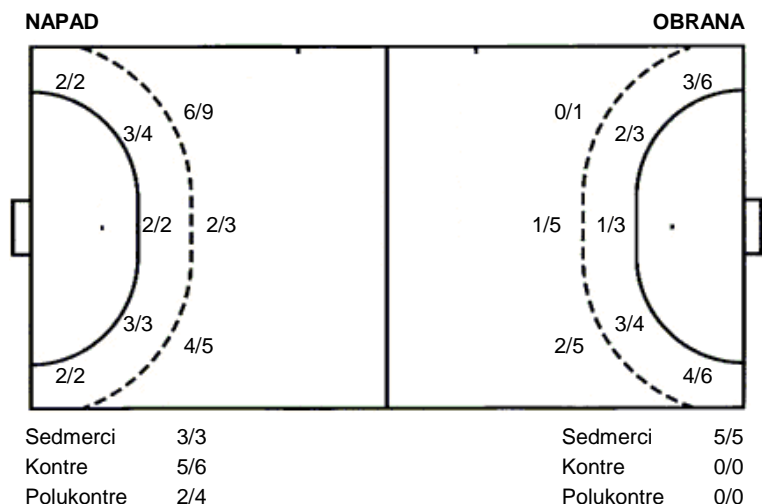

UKUPNO

3/3	1/1	3/4
2/3	0/1	1/4
15/15		9/9

2 stativa 1 prom.

Šutevi po pozicijama

Podravka Vegeta Zrinski

34 (16)
21 (11)

Regularni dio

Dvorana: **SREDNJA ŠKOLA (KOPRIVNICA)**