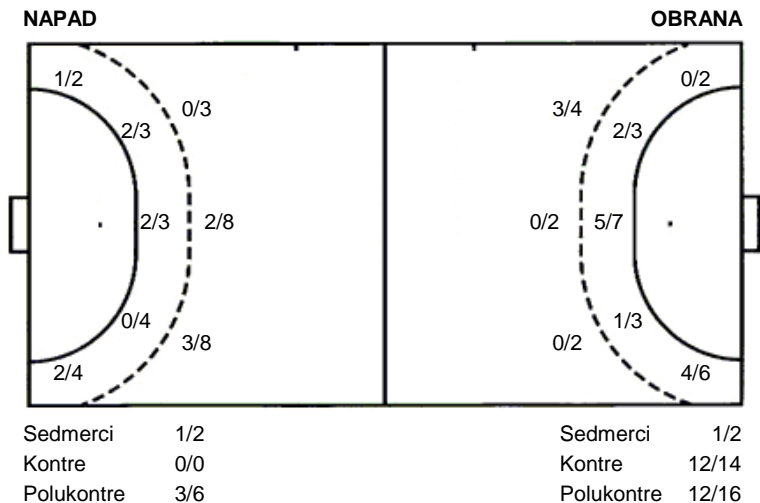

PPD Zagreb
Bjelovar

40 (21)
16 (7)

Liga
Dvorana: **SD Trešnjevka, "Kutija šibica" (Zagreb)**
Suci: **Siniša Bosak i Željko Herceg**
Početak: **15.2.2011 18:00**

Utakmica završena

Raspored šuta po igraču

4 M. Lalić	5 R. Nreca	7 M. Vuglač	8 S. Šimunović	10 G. Đuričin	14 A. Pribanić	15 M. Pavlović
0/2	0/1	0/1	1/1 0/1	1/1 1/2	0/1 1/1	0/1
1 prom. 1 blok						1 blok
18 I. Gašparović	19 J. Vidović	20 I. Gašparović	22 T. Ezgeta	23 D. Sršen	24 N. Merhar	27 G. Golub
0/1	1/1 1/1			0/1 0/1 3/4	1/1 1/1 0/1	0/1
	1 blok		1 prom.	2 blok	1 stativa	

UKUPNO

1/2	1/2	2/2
0/4	0/1	0/4
7/10	3/3	2/7

1 stativa 2 prom. 5 blok

Šutevi po pozicijama

Br. Broj dresa   **Uku.** Ukupni šut   **6m** Šut sa crte (6m)   **9m** Šut izvana (9m)   **Kril.** Šut s krila   **Knt.** Šut kontra   **7m** Šut sedmerci
Pkt. Šut polukontra   **Ast.** Asistencije   **17m** Izboreni sedmerci   **Teh.** Tehničke greške   **Osv.** Osvojene lopte   **Isk.** Isključenja 2m   **Skr.** Skrivljeni 7m
12m Izborena isklj.   **Žut.** Žuti kartoni   **Crv.** Crveni kartoni