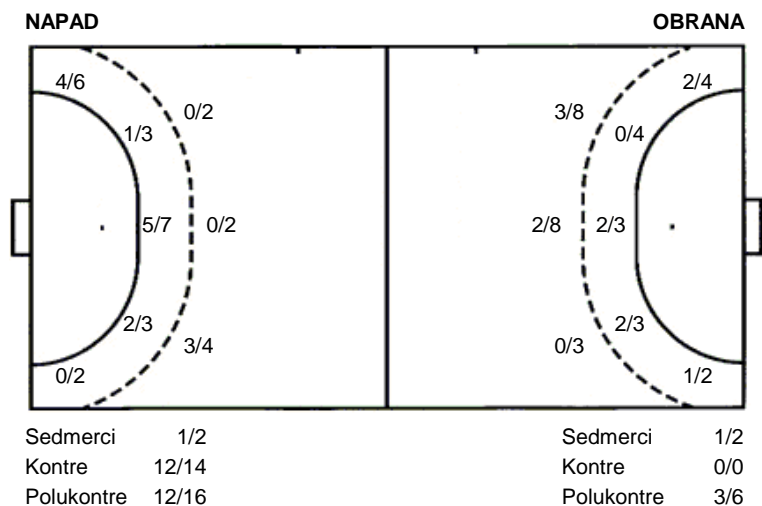

PPD Zagreb
Bjelovar

40 (21)
16 (7)

Liga
Dvorana: SD Trešnjevka, "Kutija šibica" (Zagreb)
Suci: Siniša Bosak i Željko Herceg
Početak: 15.2.2011 18:00

Utakmica završena

Raspored šuta po igraču

3 M. Marić	5 M. Kopčo	7 L. Stepančić	8 M. Kopljar	9 J. Matulić	11 A. Jaškić	13 D. Špiler
1/1	1/1			1/1	0/1	
2/2		0/1				1/1
1/2		1/1				
1 stativa						
15 J. Gojun	17 M. Štrlek	24 T. Valčić	25 G. Bogunović	34 I. Balić		
	1/1	0/1	1/1			
			0/1			
	3/4		1/1			
0/1	1/1	1/1	2/2			
		1 blok		1 stativa		

UKUPNO

7/7	3/6	2/2
4/6		2/5
11/14	2/3	9/14

3 stativa 1 blok

Šutevi po pozicijama

Br. Broj dresa   **Uku.** Ukupni šut   **6m** Šut sa crte (6m)   **9m** Šut izvana (9m)   **Kril.** Šut s krila   **Knt.** Šut kontra   **7m** Šut sedmerci
Pkt. Šut polukontra   **Ast.** Asistencije   **I7m** Izboreni sedmerci   **Teh.** Tehničke greške   **Osv.** Osvojene lopte   **Isk.** Isključenja 2m   **Skr.** Skrivljeni 7m
I2m Izborena isklj.   **Žut.** Žuti kartoni   **Crv.** Crveni kartoni