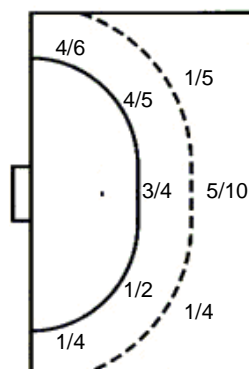

31 D. Havić

33 M. Milić

0/2		
1/1		

1 prom.

UKUPNO

4/6	0/2	3/4
1/5	0/1	3/5
13/14	1/3	4/6

4 stativa 3 prom.

Šutevi po pozicijama

NAPAD

Sedmerci 1/1
Kontre 4/6
Polukontre 4/6

OBRANA

Sedmerci 1/2
Kontre 0/0
Polukontre 3/3

Br. Broj dresa **Uku.** Ukupni šut **6m** Šut sa crte (6m) **9m** Šut izvana (9m) **Kril.** Šut s krila **Knt.** Šut kontra **7m** Šut sedmerci
Pkt. Šut polukontra **Ast.** Asistencije **I7m** Izboreni sedmerci **Teh.** Tehničke greške **Osv.** Osvojene lopte **Isk.** Isključenja 2m **Skr.** Skrivljeni 7m
I2m Izborena isklj. **Žut.** Žuti kartoni **Crv.** Crveni kartoni