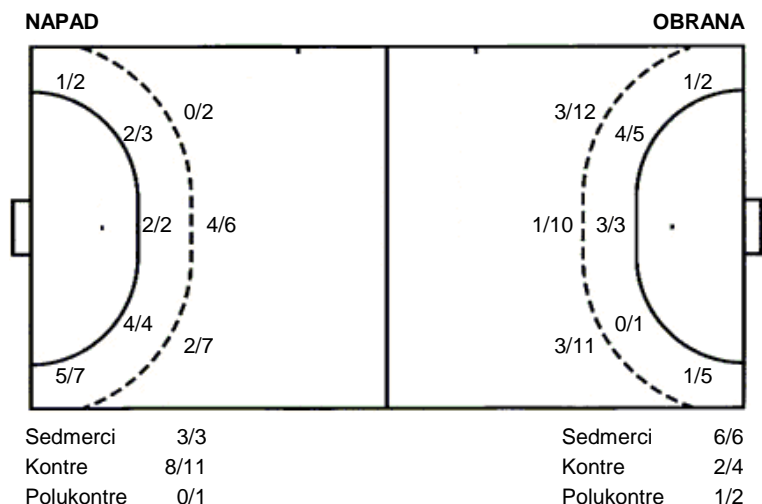

UKUPNO

5/6	3/4	0/1
3/3		2/2
8/8	1/3	9/10

3 stativa 5 prom. 2 blok

Šutevi po pozicijama

Utakmica završena

Samobor

Igrači		Statistika šuta								Napad				Obrana				
Br.	Prezime i ime	Ukup.	%	9m	6m	Krilo	7m	Knt.	Pkt.	Ast.	I7m	I2m	Teh.	Osv.	Skr.	Isk.	Žut.	Crv.
1	PILIĆ Biljana																	
4	HOFER Karla												1					
5	SABLJAK Diana	3/9	33	1/6	1/1			1/2		2	2		3	2				
7	ŠTRKALJ Ivona	1/5	20	0/4	1/1					5	1		3				1	
9	TVORIĆ Nikolina	10/17	59	2/7		1/2	6/6	1/2				1	1					
10	VLAŠIĆ Ana	1/3	33			1/2			0/1				1		1		1	
11	BURIĆ Iva																	
13	KREŠIĆ Ivana	4/15	27	3/13	1/2					1	1		3		1	2		
14	KOZLOVEC Maja	0/3	0			0/3												
15	MAKARUN Ivana																	
17	PRODANOVIĆ Petra																	
19	LISJAK Ines	2/3	67		2/3								4	3	1	2	1	
26	HORVATIĆ Margareta																	
34	ČALUSIĆ Bernarda	4/6	67	1/3	2/2				1/1	1	2	1	3					
	Ekipno / klupa																	
	UKUPNO	25/61	41	7/33	7/9	2/7	6/6	2/4	1/2	9	6	2	19	5	3	4	3	0