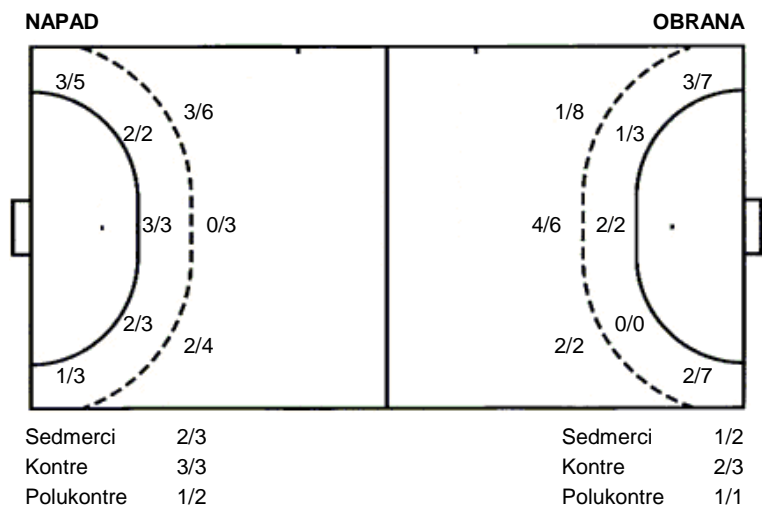

**UKUPNO**

5/5		7/8
2/4		
3/8	1/1	4/4

4 stativa 3 prom.

Šutevi po pozicijama

**Dalmatinka  
Samobor**

**22 (13)  
19 (10)**

**Regularni dio**

Dvorana: **Dom športova Ploča (Ploče)**