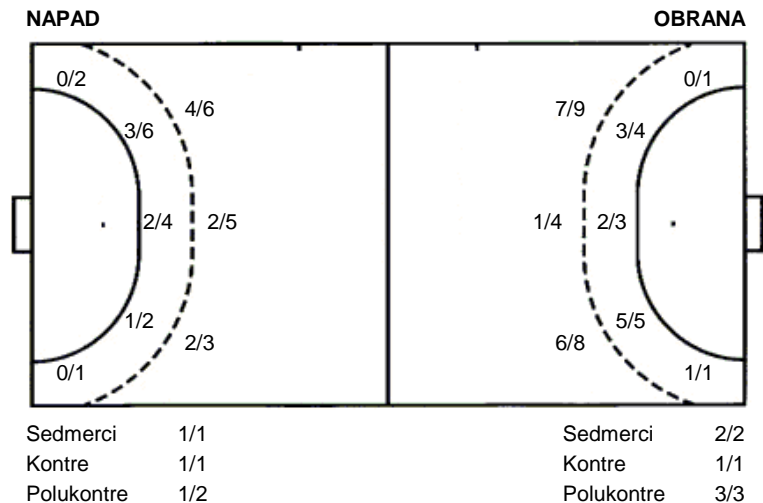

UKUPNO

1/1		2/2
5/7	2/5	1/2
4/5	0/1	2/3

2 stativa 2 prom. 3 blok

Šutevi po pozicijama

Utakmica završena

Lokomotiva

Igrači		Statistika šuta								Napad				Obrana				
Br.	Prezime i ime	Ukup.	%	9m	6m	Krilo	7m	Knt.	Pkt.	Ast.	I7m	I2m	Teh.	Osv.	Skr.	Isk.	Žut.	Crv.
1	RAZUM Marina																	
2	SMILJANIĆ Kristina	1/2	50		1/1	0/1										1		
3	GRUBIŠIĆ Tea																	
4	BOŽOVIĆ Ivana	1/3	33	1/3														1
7	JEŽIĆ Katarina																	
10	HRBKOVA Michaela	3/6	50	1/4			1/1		1/1									
14	KOŽNJAK Maja															1		
16	JELČIĆ Ivana																	
17	RAJOVIĆ Sanja	2/2	100		2/2													1
19	IRMAN Neli	7/7	100	2/2	1/1	1/1		1/1	2/2									
23	HORVAT Lidija	3/4	75	3/4									1					
25	BENKO Aneta	3/4	75		3/4													
26	MILANOVIĆ LITRE Iva															1	1	
29	BAŠIĆ Sonja	6/7	86	2/3	3/3		1/1									1		
31	HAVIĆ Dina	1/1	100	1/1									3					
33	MILIĆ Marija	4/5	80	4/4	0/1													
Ekipno / klupa																		
UKUPNO		31/41	76	14/21	10/12	1/2	2/2	1/1	3/3	0	0	0	4	0	0	4	3	0