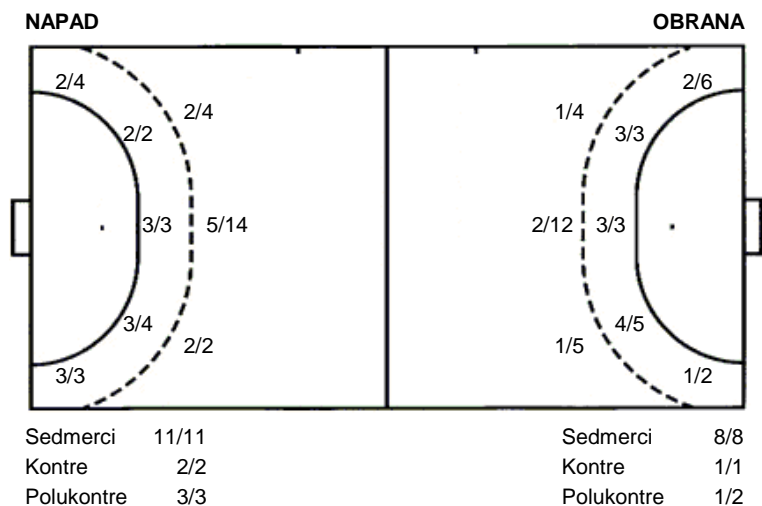

Trešnjevka Podravka Vegeta

27 (11)
38 (19)

Regularni dio

Dvorana:
Suci: Nikola Knežević i Dalibor Tunuković
Početak: 19.11.2014 00:00

Utakmica završena

Raspored šuta po igraču

2 A. Čović	3 A. Nikšić	6 S. Šenvald	8 J. Živković	9 D. Džono	10 E. Nemaškalo	14 I. Dragišić
1/1			1/1		1/1	1/1
				0/1	0/1	1/1
1/1			1/1		1/1	
1 stativa	1 stativa		1 stativa 1 prom.			
15 M. Vidak	17 A. Oremović	18 A. Maljak	20 M. Tatari	25 J. Trifunović	41 K. Elez	
			2/2		3/3	1/1
0/2						2/2
			1/1		2/2	2/2
					3 prom.	

UKUPNO

8/8	4/5	5/5
1/3	0/3	7/8
6/6	2/2	5/5

3 stativa 4 prom.

Šutevi po pozicijama

Br. Broj dresa   **Uku.** Ukupni šut   **6m** Šut sa crte (6m)   **9m** Šut izvana (9m)   **Kril.** Šut s krila   **Knt.** Šut kontra   **7m** Šut sedmerci
Pkt. Šut polukontra   **Ast.** Asistencije   **17m** Izboreni sedmerci   **Teh.** Tehničke greške   **Osv.** Osvojene lopte   **Isk.** Isključenja 2m   **Skr.** Skrivljeni 7m
12m Izborena isklj.   **Žut.** Žuti kartoni   **Crv.** Crveni kartoni