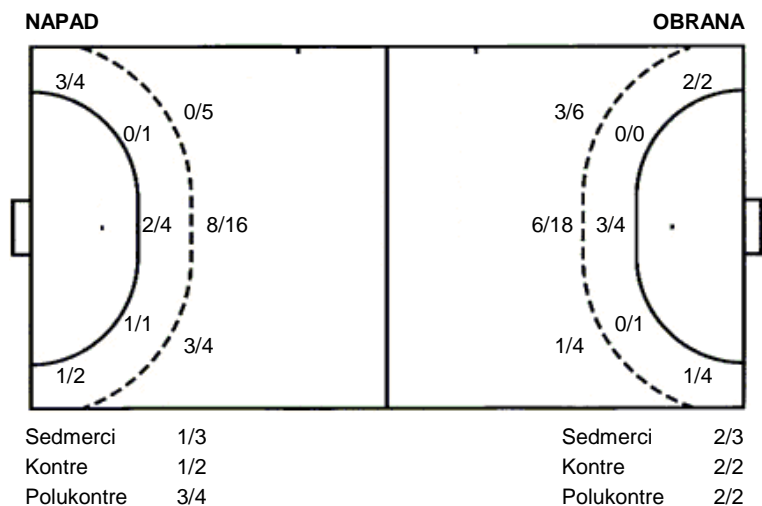

UKUPNO

7/10	0/1	4/6
1/2	0/1	1/3
6/7	0/1	4/9

2 stativa 4 prom.

Šutevi po pozicijama

Zelina
Sesvete Agroproteinka

23 (11)
22 (10)

Regularni dio
Dvorana: **Dvorana srednje škole (Zelina)**
Suci: **Vanja Banović i Vedran Banović**
Početak: **15.11.2014 20:00**