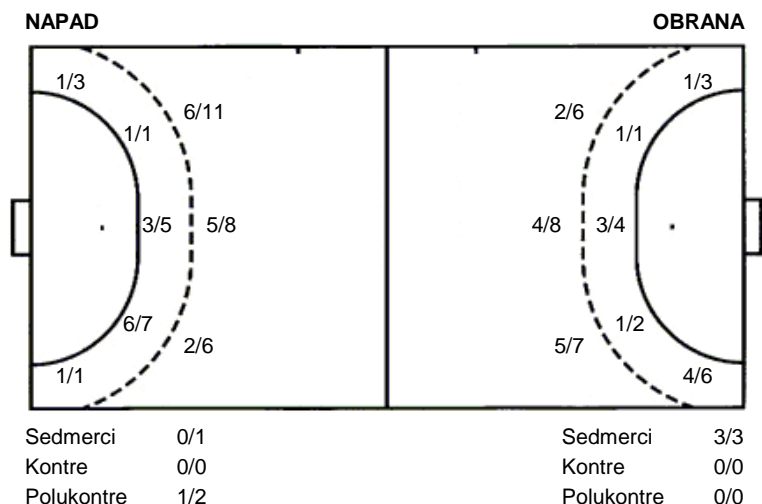

Podravka Vegeta Zelina

26 (16)
24 (10)

Regularni dio

Dvorana: **SD FRAN GALOVIĆ (KOPRIVNICA)**
Suci: **Robert Magić i Sandro Špiranec**
Početak: **12.11.2014 18:00**

Utakmica završena

Raspored šuta po igraču

2 A. Čović	3 A. Nikšić	6 S. Šenvald	8 J. Živković	9 D. Džono	10 E. Nemaškalo	14 I. Dragišić
1/1	1/1		1/1 1/1 1/1			
			1/1	1/1		
			0/1		0/1	
	1/1		0/1			
				2/2		
1 prom.	1 prom.		1 stativa	1 prom.		

15 M. Vidak	17 A. Oremović	18 A. Maljak	20 M. Tatari	25 J. Trifunović	41 K. Elez
0/1 1/1					1/1 1/1
0/1					
			1/2		
2/3 1/1			1/1		1/1
					0/1 2/2
1 stativa 1 prom.			1 stativa		

UKUPNO

4/4	2/3	3/3
2/2	0/1	2/7
5/7	0/1	8/10

3 stativa 4 prom.

Šutevi po pozicijama

Br. Broj dresa   **Uku.** Ukupni šut   **6m** Šut sa crte (6m)   **9m** Šut izvana (9m)   **Kril.** Šut s krila   **Knt.** Šut kontra   **7m** Šut sedmerci
Pkt. Šut polukontra   **Ast.** Asistencije   **I7m** Izboreni sedmerci   **Teh.** Tehničke greške   **Osv.** Osvojene lopte   **Isk.** Isključenja 2m   **Skr.** Skrivljeni 7m
I2m Izborena isklj.   **Žut.** Žuti kartoni   **Crv.** Crveni kartoni