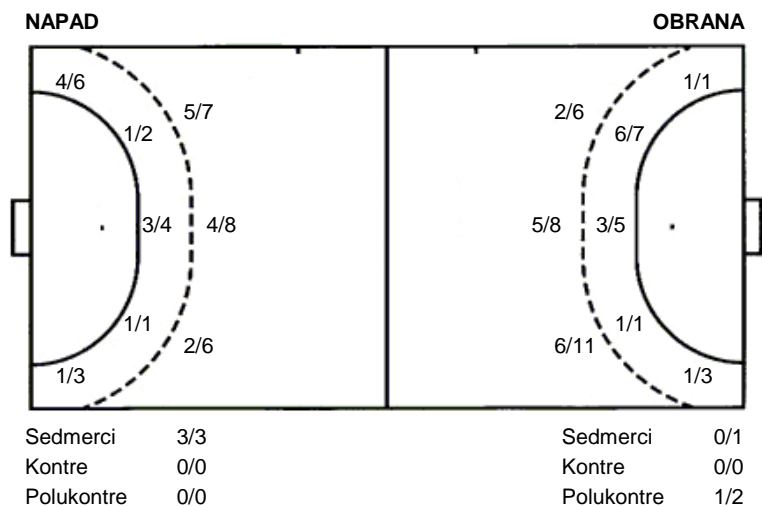

Podravka Vegeta Zelina

26 (16)
24 (10)

Regularni dio

Dvorana: **SD FRAN GALOVIĆ (KOPRIVNICA)**
Suci: **Robert Magić i Sandro Špiranec**
Početak: **12.11.2014 18:00**

Utakmica završena

Raspored šuta po igraču

2 A. Poljak	3 J. Čosić	4 K. Antolković	5 M. Žigrović	6 D. Krsnik	9 K. Pasarić	10 K. Pavlović
0/1 0/1 1/1 0/1				1/1 1/1 1/1 1/1 1/1	3/3 1/1 1/1	3/3 1/1
1 blok				1 blok	1 prom.	3 prom.
11 A. Debelić	13 I. Tabar	15 M. Vulić	17 A. Horvat	27 L. Vukojević		
2/2 0/1 1/1	0/1 0/1 1/1	2/2 0/1		2/2 0/1 0/1 1/1 1/1 1/1		
	1 stativa					

UKUPNO

3/5	0/2	7/7
2/4	0/1	3/4
7/7	1/1	1/2

1 stativa 4 prom. 2 blok

Šutevi po pozicijama

Br. Broj dresa   **Uku.** Ukupni šut   **6m** Šut sa crte (6m)   **9m** Šut izvana (9m)   **Kril.** Šut s krila   **Knt.** Šut kontra   **7m** Šut sedmerci
Pkt. Šut polukontra   **Ast.** Asistencije   **17m** Izboreni sedmerci   **Teh.** Tehničke greške   **Osv.** Osvojene lopte   **Isk.** Isključenja 2m   **Skr.** Skrivljeni 7m
12m Izborena isklj.   **Žut.** Žuti kartoni   **Crv.** Crveni kartoni