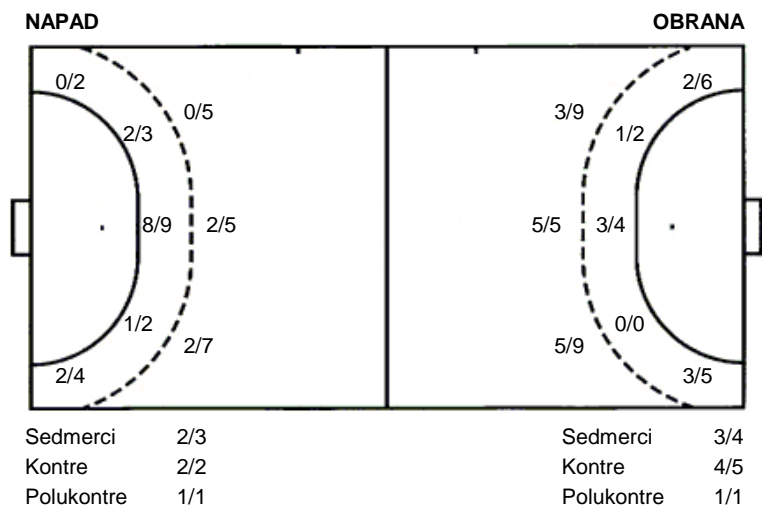

Lokomotiva Trešnjevka

30 (15)
22 (9)

Regularni dio

Dvorana: **Dom sportova, Dvorana 2 (Zagreb)**
Suci: **Irena Pahor i Sanja Trbović**
Početak: **12.11.2014 18:00**

Utakmica završena

Raspored šuta po igraču

5 D. Puljić	7 S. Bošnjak	8 A. Čagalj	10 T. Komljenović	13 J. Blažek	14 J. Kafeš	17 M. Borković
1/1				0/1	1/1	1/2
			1/2	2/2	1/1	1/1
	1/1		1/1	0/1	0/1	1/1
			1 prom.		2 prom.	1 prom.
18 J. Stojanov	19 N. Bušić	20 M. Perkušić	21 I. Mrmić	23 N. Stanić		
		2/2				
0/1		1/1				
1/1		0/1				
		2 stativa 1 blok				

UKUPNO

3/5	4/4	2/3
4/5	1/5	4/6
2/2	2/5	0/1

2 stativa 4 prom. 1 blok

Šutevi po pozicijama

Br. Broj dresa   **Uku.** Ukupni šut   **6m** Šut sa crte (6m)   **9m** Šut izvana (9m)   **Kril.** Šut s krila   **Knt.** Šut kontra   **7m** Šut sedmerci
Pkt. Šut polukontra   **Ast.** Asistencije   **17m** Izboreni sedmerci   **Teh.** Tehničke greške   **Osv.** Osvojene lopte   **Isk.** Isključenja 2m   **Skr.** Skrivljeni 7m
12m Izborena isklj.   **Žut.** Žuti kartoni   **Crv.** Crveni kartoni