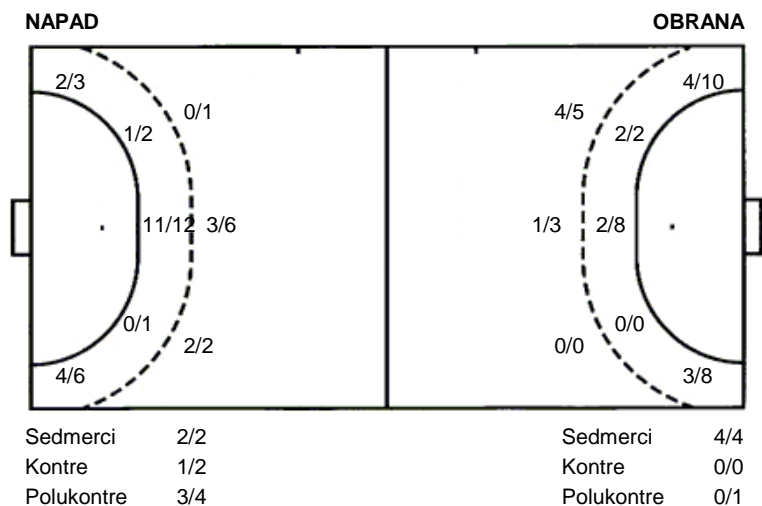

UKUPNO

9/10	4/5	4/5
1/3		
7/8		4/5

1 stativa 4 prom.

Šutevi po pozicijama

Utakmica završena

Zrinski

Igrači		Statistika šuta								Napad				Obrana				
Br.	Prezime i ime	Ukup.	%	9m	6m	Krilo	7m	Knt.	Pkt.	Ast.	I7m	I2m	Teh.	Osv.	Skr.	Isk.	Žut.	Crv.
1	KRMPOTIĆ Ana																	
3	POSAVEC Paula	6/11	55	1/1		3/7	2/2		0/1		1				1	1		
5	MAKAR Lorena	1/2	50			1/2										1		
7	LADIĆ Nikolina																	
8	POSAVEC Stela	5/10	50	1/3	1/3	1/2	2/2				1							
13	RESMAN Ira	1/3	33	1/1	0/1	0/1												1
14	ANDROIĆ Tatjana	0/1	0			0/1												
15	CAR Ena	0/1	0			0/1							1					
16	IVACIĆ Teja																	
17	PREVENDAR Dorotea	0/2	0	0/1	0/1													
21	BALIĆ Melani	2/4	50		0/1	2/3												
24	BENČIK Elena	2/2	100	2/2														
34	ZAGORŠČAK Ena	3/5	60		3/4	0/1					1							1
Ekipno / klupa																		
UKUPNO		20/41	49	5/8	4/10	7/18	4/4	0/0	0/1	0	3	0	1	0	1	2	2	0