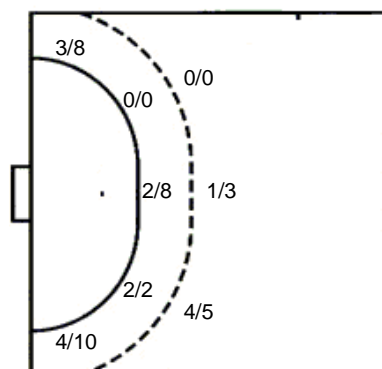

Utakmica završena

Raspored šuta po igraču

3 P. Posavec

	2/2	3/3
1/2	0/1	0/1

1 stativa 1 prom.

5 L. Makar

1/1		

1 prom.

7 N. Ladić

8 S. Posavec

2/3	0/1	1/1
		2/2
	0/1	

1 prom. 1 blok

13 I. Resman

1/1	0/1	

1 stativa

14 T. Andrić

1 prom.

15 E. Car

0/1		

17 D. Prevendar

	0/1	

1 prom.

21 M. Balić

0/1	0/1	
2/2		

24 E. Benčik

1/1	1/1	

34 E. Zagorščak

0/1		
		1/2
		2/2

UKUPNO

5/7	3/6	4/4
0/1	0/1	3/4
3/5	0/2	2/3

2 stativa 5 prom. 1 blok

Šutevi po pozicijama

NAPAD

Sedmerci 4/4
Kontre 0/0
Polukontre 0/1