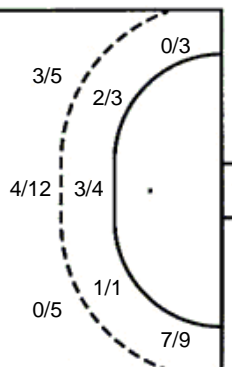

6/6	1/4	5/5
3/3		3/8
3/3	1/3	5/8

2 stativa 2 prom.

Šutevi po pozicijama

NAPAD

Sedmerci 6/8
Kontre 1/1
Polukontre 0/0

OBRANA

Sedmerci 3/4
Kontre 1/2
Polukontre 0/0

Br. Broj dresa **Uku.** Ukupni šut **6m** Šut sa crte (6m) **9m** Šut izvana (9m) **Kril.** Šut s krila **Knt.** Šut kontra **7m** Šut sedmerci
Pkt. Šut polukontra **Ast.** Asistencije **17m** Izboreni sedmerci **Teh.** Tehničke greške **Osv.** Osvojene lopte **Isk.** Isključenja 2m **Skr.** Skrivljeni 7m
12m Izborena isklj. **Žut.** Žuti kartoni **Crv.** Crveni kartoni