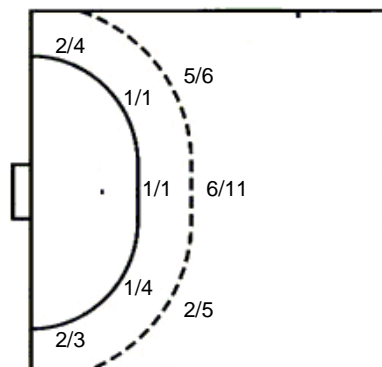

1/1	0/1	
		0/1

1 prom.

18 K. Gašić

		1/2

19 A. Imamović

		1/1
		1/1
		1/1

20 T. Bunić

UKUPNO

6/6	1/4	5/5
3/3		3/8
3/3	1/3	5/8

2 stativa 2 prom.

Šutevi po pozicijama

NAPAD

Sedmerci 6/8
Kontre 1/1
Polukontre 0/0

OBRANA

Sedmerci 3/4
Kontre 1/2
Polukontre 0/0

Br. Broj dresa **Uku.** Ukupni šut **6m** Šut sa crte (6m) **9m** Šut izvana (9m) **Kril.** Šut s krila **Knt.** Šut kontra **7m** Šut sedmerci
Pkt. Šut polukontra **Ast.** Asistencije **17m** Izboreni sedmerci **Teh.** Tehničke greške **Osv.** Osvojene lopte **Isk.** Isključenja 2m **Skr.** Skrivljeni 7m
12m Izborena isklj. **Žut.** Žuti kartoni **Crv.** Crveni kartoni