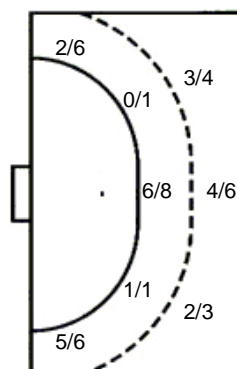

18 M. Oremović

22 M. Gašparović

		1/1

UKUPNO

10/11	1/2	3/3
1/3		2/4
9/10	1/2	7/7

4 stativa 2 prom.

Šutevi po pozicijama

NAPAD