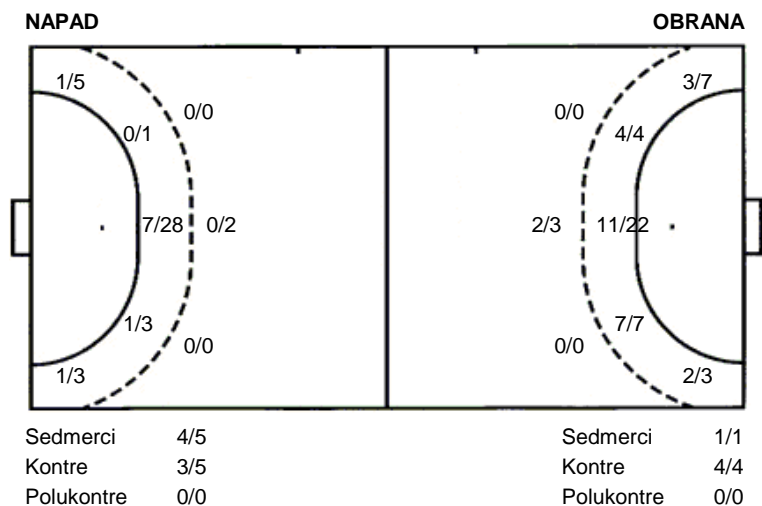

UKUPNO

1/1	0/1	0/1
5/9	2/4	7/9
1/3	0/2	1/2

2 stativa 8 prom. 10 blok

Šutevi po pozicijama

**Samobor
Zamet**

**17 (7)
34 (17)**

Regularni dio

Dvorana: **OŠ Bogumil Toni (SAMOBOR)**