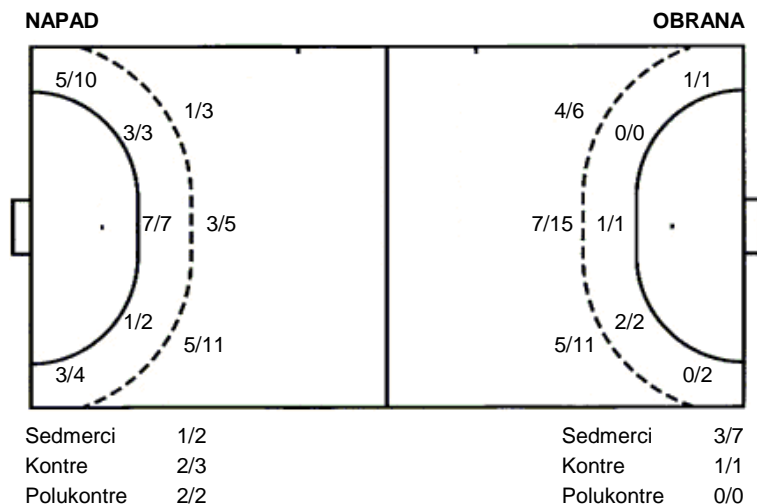

19 Z. Tomašević

20 L. Vešligaj

21 A. Blažević

22 D. Velić

UKUPNO

Šutevi po pozicijama

<b>Br.</b> Broj dresa	<b>Uku.</b> Ukupni šut	<b>6m</b> Šut sa crte (6m)	<b>9m</b> Šut izvana (9m)	<b>Kril.</b> Šut s krila	<b>Knt.</b> Šut kontra	<b>7m</b> Šut sedmerci
<b>Pkt.</b> Šut polukontra	<b>Ast.</b> Asistencije	<b>I7m</b> Izboreni sedmerci	<b>Teh.</b> Tehničke greške	<b>Osv.</b> Osvojene lopte	<b>Isk.</b> Isključenja 2m	<b>Skr.</b> Skrivljeni 7m
<b>I2m</b> Izborena isklj.	<b>Žut.</b> Žuti kartoni	<b>Crv.</b> Crveni kartoni				