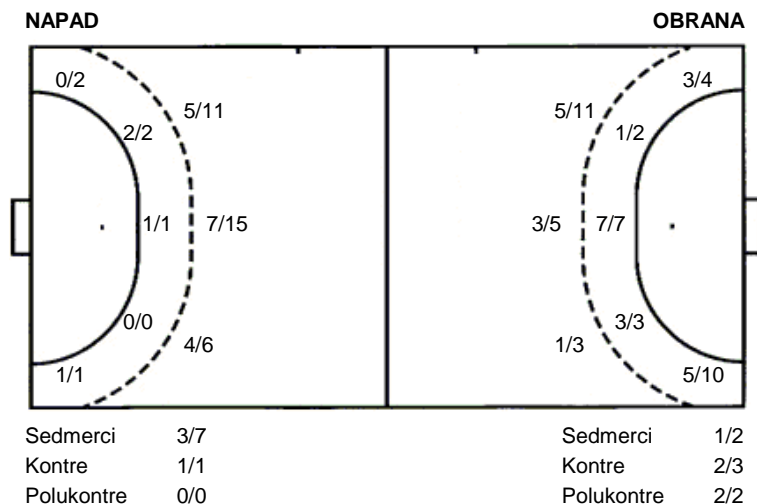

**Nexe
Buzet**

**33 (19)
24 (17)**

Liga
Dvorana: **Kralja Tomislava (Našice)**
Suci: **Ante Pavić i Mate Torbarina**
Početak: **12.2.2011 19:00**

Utakmica završena

Raspored šuta po igraču

2 N. Šverko	3 T. Prodan	4 D. Vukelić	5 M. Vidović	7 N. Gašpar	8 D. Ljubotina	10 J. Mavrović
		0/1				
11 D. Jajčević	13 R. Ščulac	15 N. Moranjkić	19 A. Sirotić	23 I. Vrkljan		

UKUPNO

0/1		

Šutevi po pozicijama

Br. Broj dresa	Uku. Ukupni šut	6m Šut sa crte (6m)	9m Šut izvana (9m)	Kril. Šut s krila	Knt. Šut kontra	7m Šut sedmerci
Pkt. Šut polukontra	Ast. Asistencije	I7m Izboreni sedmerci	Teh. Tehničke greške	Osv. Osvojene lopte	Isk. Isključenja 2m	Skr. Skrivljeni 7m
I2m Izborena isklj.	Žut. Žuti kartoni	Crv. Crveni kartoni