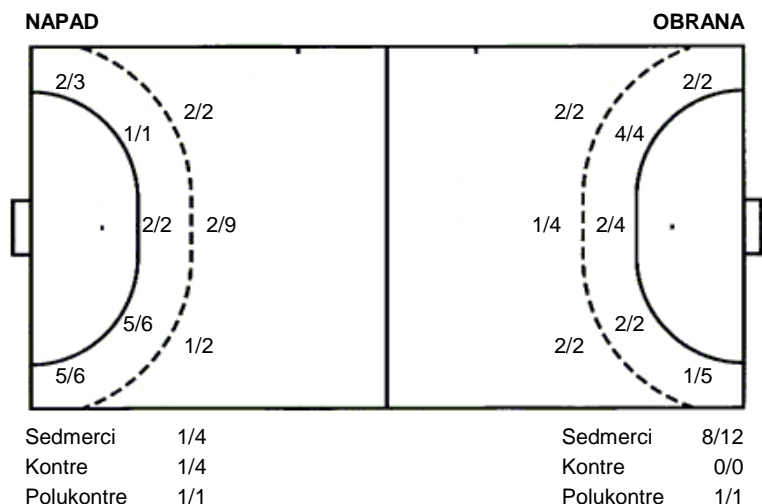

Split 2010
Samobor

25 (12)
23 (10)

Regularni dio

Dvorana: **S.C.Gripe (Split)**
Suci: **Ivan Grbavac i Siniša Ravlić**
Početak: **5.11.2014 18:00**

Utakmica završena

Raspored šuta po igraču

4 K. Hofer	5 D. Sabljak	7 I. Štrkalj	10 A. Vlašić	13 I. Krešić	14 M. Kozlovec	15 I. Makarun
	0/1 1/1 0/2		4/5 1/1	1/2 2/2 1/2		
	1/1	1/1	0/1	1/1 1/1	2/2	
		2 prom.	1 stativa	1 stativa 1 prom.	1 stativa	1 prom.
17 P. Prodanović	19 I. Lisjak	34 B. Čalušić				
		1/1 0/1				
		3/4				

UKUPNO

6/9	1/1	3/5
4/4	0/2	1/2
5/6	1/2	2/2

3 stativa 4 prom.

Šutevi po pozicijama

Br. Broj dresa   **Uku.** Ukupni šut   **6m** Šut sa crte (6m)   **9m** Šut izvana (9m)   **Kril.** Šut s krila   **Knt.** Šut kontra   **7m** Šut sedmerci
Pkt. Šut polukontra   **Ast.** Asistencije   **17m** Izboreni sedmerci   **Teh.** Tehničke greške   **Osv.** Osvojene lopte   **Isk.** Isključenja 2m   **Skr.** Skrivljeni 7m
12m Izborena isklj.   **Žut.** Žuti kartoni   **Crv.** Crveni kartoni