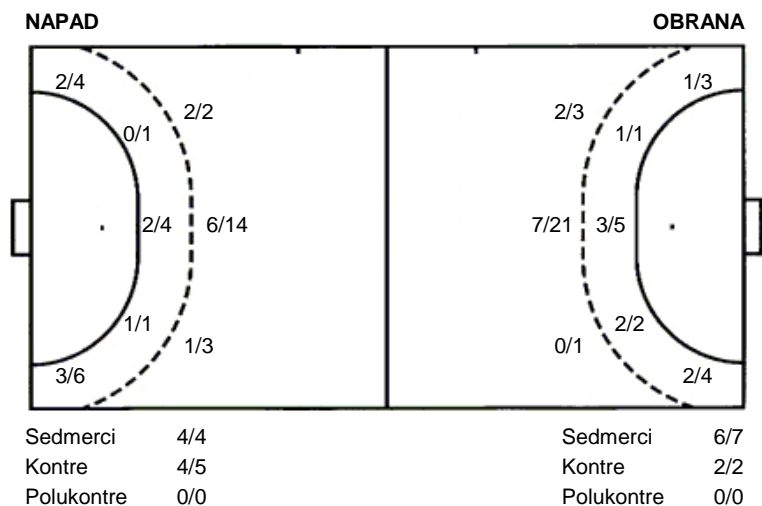

UKUPNO

2/2	4/4	1/1
2/3	0/2	8/9
1/4	3/5	4/4

3 stativa 5 prom. 1 blok

Šutevi po pozicijama

Utakmica završena

ŽRK Osijek

Igrači		Statistika šuta								Napad				Obrana				
Br.	Prezime i ime	Ukup.	%	9m	6m	Krilo	7m	Knt.	Pkt.	Ast.	I7m	I2m	Teh.	Osv.	Skr.	Isk.	Žut.	Crv.
2	GUSKIĆ Ivona	1/1	100			1/1												
3	LJUBIČIĆ Marija	6/12	50	5/11	1/1						1		2	2	1	1	1	
6	SIJAKOVIĆ Anamarija																	
7	BOŠNJAK Lidija	8/12	67	1/1	1/2	0/2	6/7				1		3	1	1	1	1	
8	PUTNIK Marina																	
11	MIKULIĆ Anamarija	4/5	80	1/2	2/2			1/1				1	4		1		1	
12	STEVANOVIĆ Ivana																	
13	JERŠEK Petra																	
14	MISKIĆ Anita	1/8	13	0/6	1/2						2							
16	DELIĆ Danica																	
17	SPOLJARIC Mirta	3/5	60			2/4		1/1			1				1	1		
18	SERIC Andrea	3/6	50	2/5	1/1								1					
	Ekipno / klupa																	
	UKUPNO	26/49	53	9/25	6/8	3/7	6/7	2/2	0/0	0	5	1	10	3	4	3	3	0