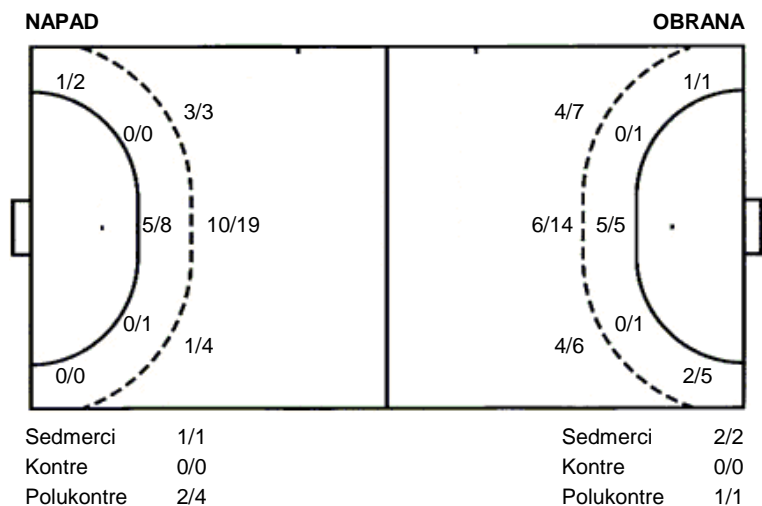

Zelina
Lokomotiva

23 (11)
25 (11)

Regularni dio
Dvorana: **Dvorana srednje škole (Zelina)**
Suci: **Katja Pleše i Melita Posavec**
Početak: **5.11.2014 20:00**

Utakmica završena

Raspored šuta po igraču

2 A. Poljak	4 K. Mrzović	5 M. Žigrović	6 D. Krsnik	8 A. Čosić	9 K. Pasarić	10 K. Pavlović
1/1			1/1		0/1	
						0/1
1/1			0/1		3/3	3/3
1 stativa 2 prom.			1 stativa 1 prom. 1 blok			1 prom. 1 blok
11 A. Debelić	13 I. Tabar	17 A. Horvat	27 L. Vukojević			
1/1	1/1		1/1			
			0/1			
1/1		2/2	0/1	1/2		
	1 stativa	2 prom.				

UKUPNO

3/4	2/2	1/1
	0/1	0/1
6/7	0/2	11/13

3 stativa 6 prom. 2 blok

Šutevi po pozicijama

Br. Broj dresa   **Uku.** Ukupni šut   **6m** Šut sa crte (6m)   **9m** Šut izvana (9m)   **Kril.** Šut s krila   **Knt.** Šut kontra   **7m** Šut sedmerci
Pkt. Šut polukontra   **Ast.** Asistencije   **I7m** Izboreni sedmerci   **Teh.** Tehničke greške   **Osv.** Osvojene lopte   **Isk.** Isključenja 2m   **Skr.** Skrivljeni 7m
I2m Izborena isklj.   **Žut.** Žuti kartoni   **Crv.** Crveni kartoni